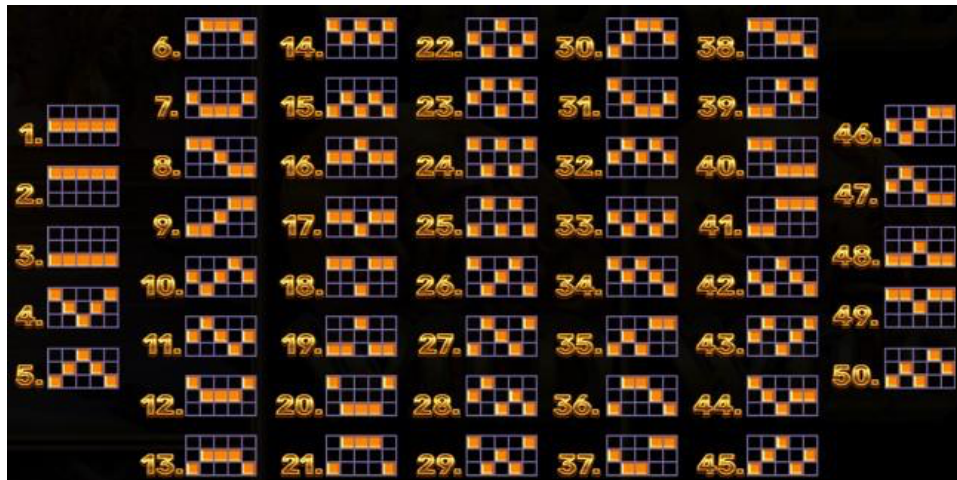

Izmaksu apraksts

Izmaksu apraksts

Lai parastie simboli veidotu laimīgo kombināciju, jāsakrīt sekojošiem apstākļiem:

- Simboliem jābūt līdzās uz aktīvas izmaksas līnijas.
- Laimīgās kombinācijas veidojas no kreisās uz labo pusi. Pirmajam kombinācijas simbolam jāatrodas uz 1. ruļļa.
- Izmaksu koeficients tiek piemēroti līnijas likmei.
- Izmaksu koeficienti parādīti izmaksu attēlos. Palielinot likmi, proporcionāli mainās izmaksas.

Izmaksas Līniju Apraksts.

Laimests tiek izmaksāts tikai par laimīgajām kombinācijām uz aktīvajām izmaksas līnijām no kreisās puses.

Līnijas, kas redzamas attēlā, parāda iespējamās izmaksas līniju formas: