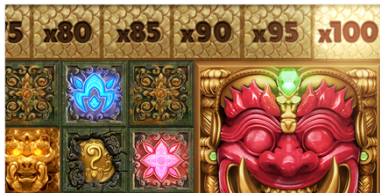

“Super Free Spins” noteikumi

- Super bezmaksas griezieni ietver funkcijas no visām parastajām bezmaksas griezienu opcijām.
- Iznīcinot reizinātāju akmens bloku, pozīcija uz kāpnēm palielināsies par 1 soli.
- Reizinātājs uz kāpnēm reizinās visus laimestus, ieskaitot monētu laimestus.