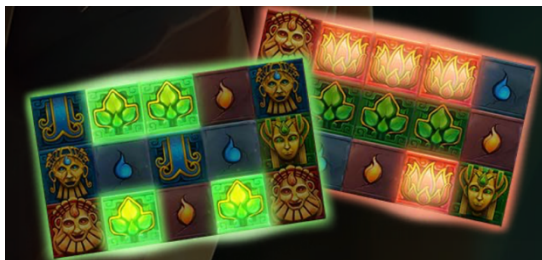

Svarīgi:

- Nepareiza darbība atceļ visas spēles un izmaksas.

Spēles noteikumi

“Block” simbolu noteikumi

- Bloks tiek aktivizēts, ja zem viņa atrodas laimējošais maksāšanas simbols vai kāds cits aktivizēts Bloka simbols.
-  “**Empty Block**” Nav īpaša efekta
-  “**Horizontal Destroyer**” Aktivizē un iznīcina visus simbolus savā rindā.
-  “**Vertical Destroyer**” Aktivizē un iznīcina visus simbolus savā kolonnā.
-  “**Diagonal Destroyer**” Aktivizē un iznīcina tā stūra simbolus.
-  “**Bonus Block**” Bezmaksas griezienu skaitītājs palielinās par blokā parādīto skaitli.
-  “**Multiplier Block**” Palielina laimestu reizinātāju.
-  “**Fire Gem Block**” Visi uguns klases simboli (sarkanā krāsā) uz ruļļiem tiek iznīcināti un tikai tāda paša veida simboli nokrīt nākamajā kaskādē.
-  “**Water Gem Block**” Visi ūdens klases simboli (zili) uz ruļļiem tiek iznīcināti, un nākamajā kaskādē nokrīt tikai tāda paša veida simboli.
-  “**Plant Gem Block**” Visi augu klases simboli (zaļi) uz ruļļiem tiek iznīcināti un nākamajā kaskādē izkrīt tikai tāda paša veida simboli.

“Wild” simbola noteikumi

- Šis ir “Wild” simbols
- “Wild” simbols aizstāj visus simbolus uz ruļļiem

“Scatter pays” noteikumi

- Vismaz četri vienādi maksāšanas simboli jebkurā vietā veido laimestu.
- Uzvarējušie simboli tiek iznīcināti, un iekrīt jauni simboli