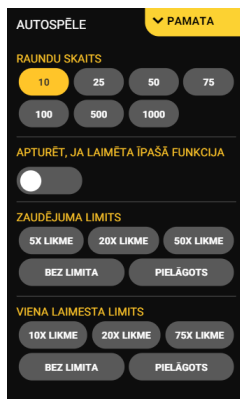

### ***“ZE ZEUS Might Superstar” noteikumi***

- Aktivizējiet šo bonusa spēli ar 12 bezmaksas griezieniem, vienlaicīgi nolaižot 5 “FS” izkaisītās simbolus pamatspēlē.
- Šajā bonusā visi Dievišķie laukumi paliek izcelti visu bonusa laiku, pat pēc to aktivizēšanas ar Zeusa rokas simbolu.
- Katrā bezmaksas griezienā garantēta Zeusa rokas simbola nolaišanās. Turklāt šajā bonusā neeksistē bronzas monētas.

## “Bonus Buy” funkcijas noteikumi

1. Šajā spēlē ir iespēja iegādāties īpašu funkciju vai funkcijas tieši galvenajā spēlē, piespiežot pogu “Buy Bonus”.
2. Šī spēle piedāvā iespēju nopirkt “FeatureSpins”.
3. Kamēr “FeatureSpins” ir aktivizēti, katrā griezienā garantēti parādās noteikti funkcijas simboli, un griezienu aktivizēšana maksā noteiktu summu, kas ir atkarīga no jūsu pašreizējās likmes lieluma.
4. “FeatureSpins” ir aktivizēti līdz brīdim, kamēr tos neesat atspējojis, noklikšķinot uz pogas ATSPĒJOT.

## Spēles vadība

Lai spēlētu, rīkojieties šādi:

1. Lai paaugstinātu vai pazeminātu likmes vērtību, lietojiet “**Likmes**” izvēlni:
2. Klikšķiniet uz “**Start**”:

Ruļļi sāk griezties ar jūsu izvēlēto likmi.

## Automātiskais vadības režīms:

1. Nospiežot **Autospēles** ikonu, Jūs varat izvēlēties vienu vai vairākas piedāvātās opcijas: