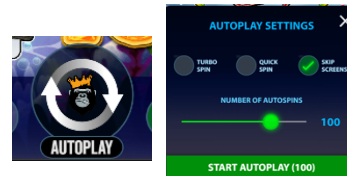

## Spēles vadība

Lai spēlētu, rīkojieties šādi:

1. Lai mainītu likmes vērtību, lietojiet “**TOTAL BET**” izvēlni.

2. Izvēlieties monētas summu, reizinātāju un likmi.

3. Klikšķiniet uz ikonas “**Spin**” . Ruļļi sāk griezties ar jūsu izvēlēto likmi.

**Automātiskais vadības režīms:**

1. Nospiežot **Autoplay** ikonu, Jūs varat izvēlēties:

- Sadaļa **Number of autospins** (Griezienu skaits). Izvēlies, cik reizes pēc kārtas ruļļi griezīsies Automātiskajā režīmā.
- Sadaļa **Quick spin**. Ruļļi griežas ātrā režīmā.
- Sadaļa **Turbo spin**. Ruļļi griežas ļoti ātrā režīmā (uzreiz tiek parādīts rezultāts).