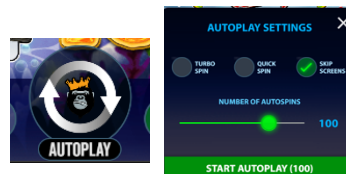

Spēles vadība

Lai spēlētu, rīkojieties šādi:

1. Lai mainītu likmes vērtību, lietojiet “TOTAL BET” izvēlni.

2. Izvēlieties monētas summu, reizinātāju un likmi.

3. Klikšķiniet uz ikonas “Spin”

. Ruļļi sāk griezties ar jūsu izvēlēto likmi.

Automātiskais vadības režīms:

1. Nospiežot **Autoplay** ikonu, Jūs varat izvēlēties:

- Sadaļa **Number of autospins** (Griezīnu skaits). Izvēlies, cik reizes pēc kārtas ruļļi griezīsies Automātiskajā režīmā.
- Sadaļa **Quick spin**. Ruļļi griežas ātrā režīmā.
- Sadaļa **Turbo spin**. Ruļļi griežas ļoti ātrā režīmā (uzreiz tiek parādīts rezultāts).