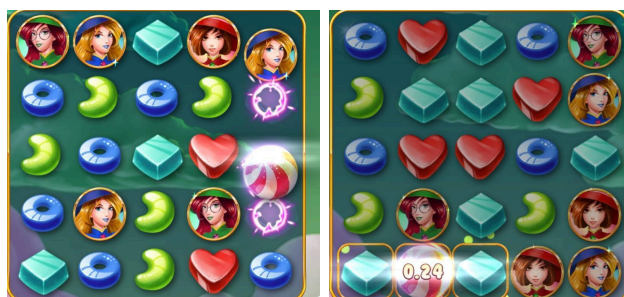

Izmaksas ar likmi 0.60 EUR parādītas attēlos, palielinot likmi proporcionāli mainās izmaksas.

CHERRY	BERRY	APPLE	ANY...
			
X5 6.00 X4 0.60 X3 0.18	X5 6.00 X4 0.60 X3 0.18	X5 6.00 X4 0.60 X3 0.18	X5 3.00 X4 0.30 X3 0.12
			
X5 1.80 X4 0.18 X3 0.09	X5 1.80 X4 0.18 X3 0.09	X5 1.20 X4 0.12 X3 0.06	X5 1.20 X4 0.12 X3 0.06

Izmaksu kombināciju apraksts.

Laimests tiek izmaksāts, ja uz spēles laukuma izveidojas horizontāla vai vertikāla līnija no vismaz 3 simboliem.

Kombinācijas, kas redzamas attēlā, parāda iespējamās izmaksas kombināciju formas: