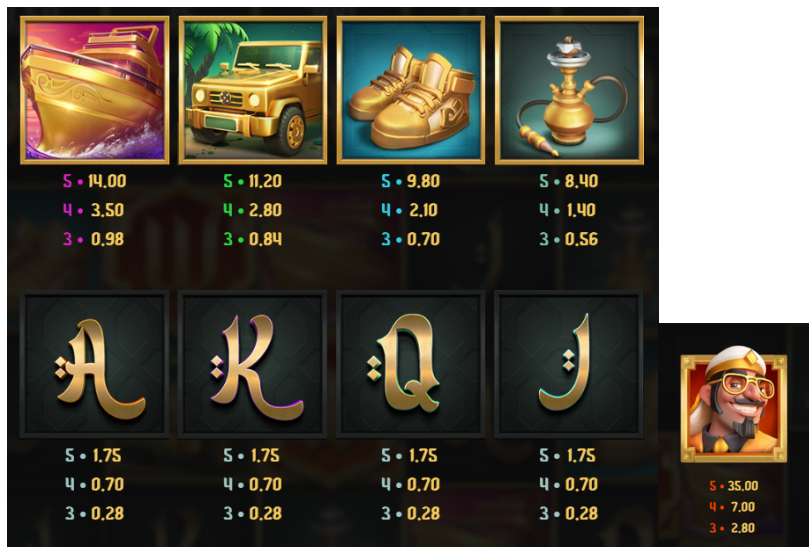

- Simboliem jābūt līdzās uz aktīvas izmaksas līnijas.
- Laimīgās kombinācijas veidojas no kreisās uz labo pusi. Pirmajam kombinācijas simbolam jāatrodas uz 1.ruļļa.

Izmaksas ar likmi 0.70 EUR parādītas attēlos, palielinot līnijas likmi proporcionāli mainās izmaksas.