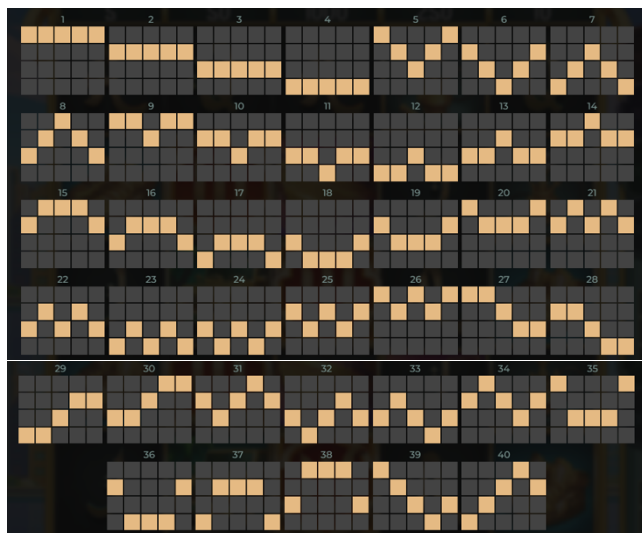

Izmaksas Līniju Apraksts.

Laimests tiek izmaksāts tikai par laimīgajām kombinācijām uz aktīvajām izmaksas līnijām kreisās puses.

Līnijas, kas redzamas attēlā, parāda iespējamās izmaksas līniju formas: