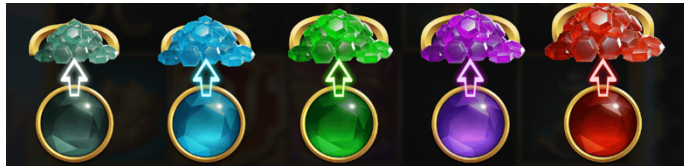

“Wild” aizstājējsimbola noteikumi

1. “Wild” simboli aizstāj jebkuru simbolu, izņemot “Bonus” simbolu, lai veidotu laimīgās kombinācijas.
2. “Wild” simbols var parādīties uz parastā 2, 3, 4 un 5 ruļļa un uz augšējo ruļļu papildsekcijas.

“Gem” simbols un speciālo balvu noteikumi

1. Virs katra ruļļa ir attēlota katras speciālās balvas vērtība.
2. Parādoties “Gem” simbolam, tas paaugstina balvas vērtību attiecīgajā rullī par likmes summu.
3. Tiklīdz speciālās balvas vērtība tiek atjaunota, “Gem” simbols atklās vienu no variantiem – izmaksas simbolu, “Wild” simbolu, “Wild Reel” izplesto simbolu vai “Jackpot” griezienu.
4. “Jackpot” grieziens tiek izspēlēts pamatspēlē un tiklīdz speciālā balva tiek laimēta, tā vērtība atiestatas.
5. Visas speciālās balvas ir nepieciešams laimēt līdz tās sasniedz konkrētu summu:
 - “White Gem” balva ir jālaime, pirms tā sasniedz 25x no likmes;
 - “Blue Gem” balva ir jālaime, pirms tā sasniedz 50x no likmes;
 - “Green Gem” balva ir jālaime, pirms tā sasniedz 250x no likmes;
 - “Purple Gem” balva ir jālaime, pirms tā sasniedz 1250x no likmes;
 - “Red Gem” balva ir jālaime, pirms tā sasniedz 5000x no likmes.
6. Visas speciālās balvas ir saistītas ar likmi. Mainot likmi, mainas tās uzkrājums.