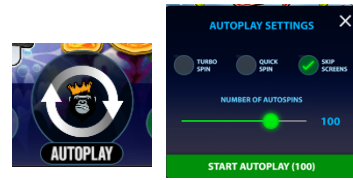

Spēles vadība

Lai spēlētu, rīkojieties šādi:

1. Lai mainītu likmes vērtību, lietojiet “TOTAL BET” izvēlni.

2. Izvēlieties monētas summu, reizinātāju un likmi.

3. Klikšķiniet uz ikonas “Spin”

. Ruļļi sāk griezties ar jūsu izvēlēto likmi.

Automātiskais vadības režīms:

1. Nospiežot **Autoplay** ikonu, Jūs varat izvēlēties:

- Sadaļa **Number of autospins** (Griezumu skaits). Izvēlies, cik reizes pēc kārtas ruļļi griezīsies Automātiskajā režīmā.
- Sadaļa **Quick spin**. Ruļļi griežas ātrā režīmā.
- Sadaļa **Turbo spin**. Ruļļi griežas ļoti ātrā režīmā (uzreiz tiek parādīts rezultāts).