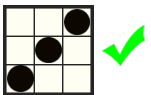

- Savācot 12 “SCATTER” simbolus bezmaksas griezienu raunda laikā, aktivizē SUPER BEZMAKSAS GRIEZIENU papildspēli.
- Pirms raunda sākuma nākamā raunda reizinātājs tiek noteikts ar SUPER MINI SPĒLI.
- SUPER ATKĀRTOTO GRIEZIENU MINI SPĒLĒ bezmaksas simboli un tukšie simboli griežas 3x3 laukumā.
- Katru reizi, kad apstājas reizinātāja simbols ar nejaušu reizinātāju uz tā, tas paliek uz ekrāna līdz beigām.
- Iespējamās reizinātāju simbolu vērtības ir sākot no x1 līdz pat x91.
- Raunds sākas ar 3 atkārtotajiem griezieniem, un katru reizi, kad viens vai vairāki reizinātāja simboli apstājas, atkārtoto griezienu skaits tiek atiestatīts uz 3.
- Raunds beidzas, kad vairs nav atkārtoto griezienu vai viss ekrāns ir pilns ar reizinātāja simboliem.
- SUPER ATKĀRTOTO GRIEZIENU MINI SPĒLĒ kopējais reizinātājs, kas uzrakstīts uz visiem reizinātāju simboliem uz ekrāna tiks piemērots visiem laimestiem nākamajā SUPER BEZMAKSAS GRIEZIENU raundā.
- 3 bezmaksas griezieni tiek izspēlēti SUPER BEZMAKSAS GRIEZIENU raundā.
- Šī raunda laikā uz ruļļiem ir garas simbolu kaudzes, un visiem bezmaksas griezieniem tiek garantētas laimējošas kombinācijas.
- Papildspēles laikā tiek izmantotas īpašie ruļļi.

Veidi kā var laimēt: noteikumi

- Laimesti tiek piešķirti no kreisās uz labo pusi par blakus esošo simbolu kombinācijām.
- Kopējais iespējamo laimīgo kombināciju skaits ir 27 veidi.