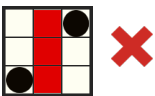

- Savācot 12 “SCATTER” simbolus bezmaksas griezienu raunda laikā, aktivizē SUPER BEZMAKSAS GRIEZIENU papildspēli.
- Pirms raunda sākuma nākamā raunda reizinātājs tiek noteikts ar SUPER MINI SPĒLI.
- SUPER ATKĀRTOTO GRIEZIENU MINI SPĒLĒ bezmaksas simboli un tukšie simboli griežas 3x3 laukumā.
- Katru reizi, kad apstājas reizinātāja simbols ar nejaušu reizinātāju uz tā, tas paliek uz ekrāna līdz beigām.
- Iespējamās reizinātāju simbolu vērtības ir sākot no x1 līdz pat x91.
- Raunds sākas ar 3 atkārtotajiem griezieniem, un katru reizi, kad viens vai vairāki reizinātāja simboli apstājas, atkārtoto griezienu skaits tiek atiestatīts uz 3.
- Raunds beidzas, kad vairs nav atkārtoto griezienu vai viss ekrāns ir pilns ar reizinātāja simboliem.
- SUPER ATKĀRTOTO GRIEZIENU MINI SPĒLĒ kopējais reizinātājs, kas uzrakstīts uz visiem reizinātāju simboliem uz ekrāna tiks piemērots visiem laimestiem nākamajā SUPER BEZMAKSAS GRIEZIENU raundā.
- 3 bezmaksas griezieni tiek izspēlēti SUPER BEZMAKSAS GRIEZIENU raundā.
- Šī raunda laikā uz ruļļiem ir garas simbolu kaudzes, un visiem bezmaksas griezieniem tiek garantētas laimējošas kombinācijas.
- Papildspēles laikā tiek izmantotas īpašie ruļļi.

Veidi kā var laimēt: noteikumi

- Laimesti tiek piešķirti no kreisās uz labo pusi par blakus esošo simbolu kombinācijām.
- Kopējais iespējamo laimīgo kombināciju skaits ir 27 veidi.