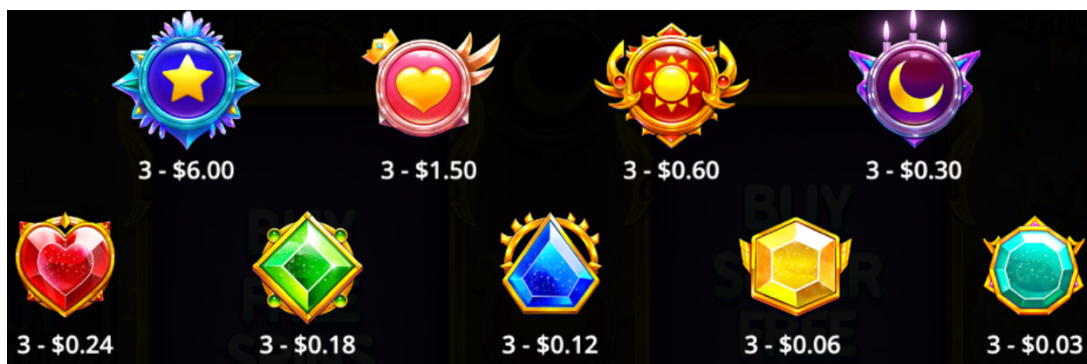

Izmaksu apraksts

Lai parastie simboli veidotu laimīgo kombināciju, jāsakrīt sekojošiem apstākļiem:

- Visi simbolu kombināciju laimesti tiek izmaksāti no kreisās uz labo pusi.
- Bezmaksas griezienu laimesti tiek pieskaitīti pie līnijas laimesta.
- Visi laimesti tiek reizināti ar likmi par katru laimesta līnijas.
- Visas vērtības ir izteiktas kā aktuālie laimesti monētās.
- Tiek izmaksāts tikai lielākais laimests.
- Ja laimējat vairākos izmaksas ceļos, visi laimesti tiek pievienoti kopējam laimestam
- Bezmaksas griezieni tiek piešķirti spēlētājam pēc raunda beigām.
- Bezmaksas griezienu laimestu vēsturē tiek iekļauta visa cikla kopējā laimesta summa.