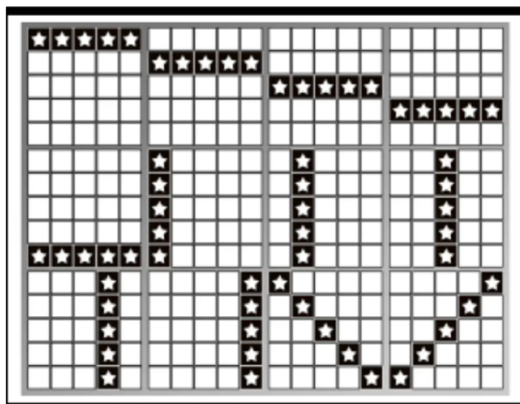

Izmaksu apraksts

Regulāro Izmaksu Apraksts

Lai veidotu laimīgo kombināciju, jāsakrīt sekojošiem apstākļiem:

- Skaitļiem uz spēles laukuma rindām jābūt saskaņotiem ar skaitļiem uz papildus rindas.
- Saskaņotiem skaitļiem ir jāveido laimīgās izmaksas līniju kombinācijas.
- Izmaksas tiek veiktas sākot ar 2 aizpildītām līnijām.
- Laimests ir atkarīgs no bonusa spēles rezultāta.

Izmaksas Līniju Apraksts.

Laimests tiek izmaksāts ja tiek saskaņoti skaitļi uz spēles laukuma rindām ar skaitļiem uz papildus rindas un tiek veidotas laimīgās izmaksas līniju kombinācijas.

Līnijas, kas redzamas attēlā, parāda iespējamās izmaksas līniju formas: