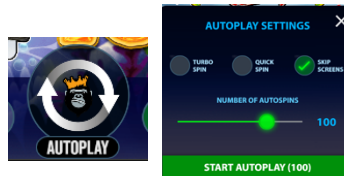

## Spēles vadība

Lai spēlētu, rīkojieties šādi:

1. Lai mainītu likmes vērtību, lietojiet “**TOTAL BET**” izvēlni.

2. Izvēlieties monētas summu, reizinātāju un likmi.

3. Klikšķiniet uz ikonas “**Spin**”  . Ruļļi sāk griezties ar jūsu izvēlēto likmi.

**Automātiskais vadības režīms:**

1. Nospiežot **Autoplay** ikonu, Jūs varat izvēlēties:

- Sadaļa **Number of autospins** (Griezienu skaits). Izvēlies, cik reizes pēc kārtas ruļļi griežīsies Automātiskajā režīmā.
- Sadaļa **Quick spin**. Ruļļi griežas ātrā režīmā.
- Sadaļa **Turbo spin**. Ruļļi griežas ļoti ātrā režīmā (uzreiz tiek parādīts rezultāts).