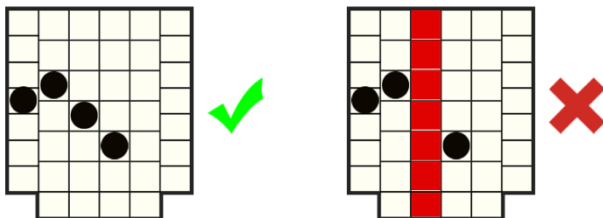

**Automātiskais vadības režīms:**

1. Nospiežot **Autoplay** ikonu, Jūs varat izvēlēties:

- Sadaļa **Number of autospins** (Griezienu skaits). Izvēlies, cik reizes pēc kārtas ruļļi griežīsies Automātiskajā režīmā.
- Sadaļa **Quick spin**. Ruļļi griežas ātrā režīmā.
- Sadaļa **Turbo spin**. Ruļļi griežas ļoti ātrā režīmā (uzreiz tiek parādīts rezultāts).

Teorētiskais atdeves procents (RTP): 95.50%

Maksimālā laimesta summa ir ierobežota ar maksimālo iespējamo laimestu spēlē, bet nepārsniedzot 250 000 EUR apmēru. Ja raunda kopējais laimests sasniedz 250 000 EUR apmēru, raunds beidzas nekavējoties un tiek piešķirts maksimālais laimests un visas atlikušās papildspēles tiek izbeigtas

### Izmaksu Līnijas Tabula

- Laimesti tiek piešķirti no kreisās uz labo pusi par jebkura izmēra blakus esošo simbolu kombinācijām
- Uz 1. un 6. ruļļa var būt līdz 7 simboliem.
- Uz 2., 3., 4. un 5. ruļļa var būt līdz 6 simboliem, kā arī vēl viens simbols apakšējā rindā. Apakšējā rinda uz 2., 3., 4. Un ruļļi griežas neatkarīgi no labās uz kreiso pusi.
- Kopējais iespējamo laimesta kombināciju skaits ir 117649.