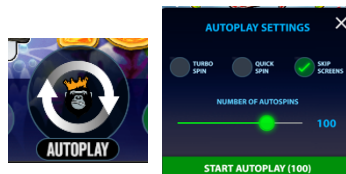

## Spēles vadība

Lai spēlētu, rīkojieties šādi:

1. Lai mainītu likmes vērtību, lietojiet “**TOTAL BET**” izvēlni.

2. Izvēlieties monētas summu, reizinātāju un likmi.

3. Klikšķiniet uz ikonas “**Spin**”

. Ruļļi sāk griezties ar jūsu izvēlēto likmi.

**Automātiskais vadības režīms:**

1. Nospiežot **Autoplay** ikonu, Jūs varat izvēlēties:

- Sadaļa **Number of autospins** (Griezienu skaits). Izvēlies, cik reizes pēc kārtas ruļļi griezīsies Automātiskajā režīmā.
- Sadaļa **Quick spin**. Ruļļi griežas ātrā režīmā.
- Sadaļa **Turbo spin**. Ruļļi griežas ļoti ātrā režīmā (uzreiz tiek parādīts rezultāts).