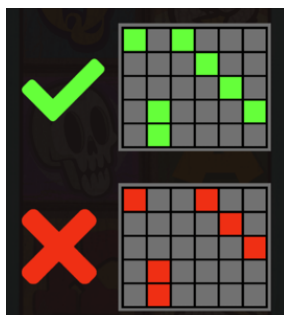

## 6. Nosacījumi, kuriem iestājoties dalībnieks saņem laimestu, un laimestu lielums [arī laimestu attiecība pret dalības maksu (likmi)]

Nosacījums, lai saņemtu laimestu, ir griezt ruļļus līdz uz tiem attēlotie simboli veido laimīgās kombinācijas, kas sastāv vismaz no 4 vienādiem simboliem, kuri veido bloku. Laimests atkarīgs no izveidotajām laimīgajām kombinācijām.

Teorētiskais atdeves procents (RTP): 96.27%

Maksimālā laimesta summa ir ierobežota ar maksimālo iespējamo laimestu spēlē, bet nepārsniedzot 250 000 EUR apmēru. Ja raunda kopējais laimests sasniedz 250 000 EUR apmēru, raunds beidzas nekavējoties un tiek piešķirts maksimālais laimests un visas atlikušās papildspēles tiek izbeigta

### *Izmaksas kombināciju apraksts.*

Norādītās prasības laimestu kombinācijai pamata spēlē tiek izmantotas arī bonusa funkciju vai bezmaksas griezienu spēlēšanas laikā, ja vien nav norādīts citādi. Katra likme ir piemērota visām laimestu kombinācijām, ja vien nav norādīts citādi. Jūs laimējat, ja uz blakus esošajiem ruļļiem no kreisās puses uz labo parādās atbilstoši simboli, sākot ar galējo kreiso rullīti. Katra laimesta atbilstošo simbolu kombinācija rada laimesta ceļu. Iespējamo veidu skaits šajā spēlē ir 15625. Lai uzzinātu katra simbola skaitu, kas nepieciešams laimestam, lūdzu, skatiet izmaksu tabulu.