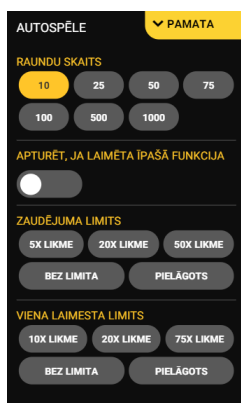

## “Wild” simbola noteikumi

- “Wild” simbols aizstāj visus simbolus.

### *Spēles vadība*

*Lai spēlētu, rīkojieties šādi:*

1. Lai paaugstinātu vai pazeminātu likmes vērtību, lietojiet “**Likmes**” izvēlni:
2. Klikšķiniet uz “**Start**”:

### *Automātiskais vadības režīms:*

1. Nospiežot **Autospēles** ikonu, Jūs varat izvēlēties vienu vai vairākas piedāvātās opcijas:

## 6. Nosacījumi, kuriem iestājoties dalībnieks saņem laimestu, un laimestu lielums [arī laimestu attiecība pret dalības maksu (likmi)]

Nosacījums, lai saņemtu laimestu, ir griezt ruļļus līdz uz tiem attēlotie simboli veidotu laimīgās kombinācijas. Laimests atkarīgs no izveidotajām laimīgajām kombinācijām.