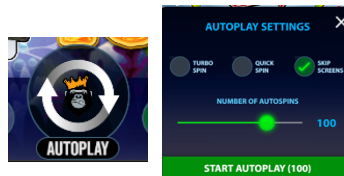

1. Lai mainītu likmes vērtību, lietojiet “**TOTAL BET**” izvēlni.

2. Izvēlieties monētas summu, reizinātāju un likmi.

3. Klikšķiniet uz ikonas “**Spin**”  . Ruļļi sāk griezties ar jūsu izvēlēto likmi.

Automātiskais vadības režīms:

1. Nospiežot **Autoplay** ikonu, Jūs varat izvēlēties:

- Sadaļa **Number of autospins** (Griezienu skaits). Izvēlies, cik reizes pēc kārtas ruļļi griezīsies Automātiskajā režīmā.

- Sadaļa **Quick spin**. Ruļļi griežas ātrā režīmā.
- Sadaļa **Turbo spin**. Ruļļi griežas ļoti ātrā režīmā (uzreiz tiek parādīts rezultāts).