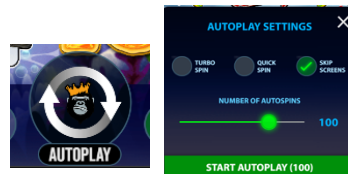

Spēles vadība

Lai spēlētu, rīkojieties šādi:

1. Lai mainītu likmes vērtību, lietojiet “TOTAL BET” izvēlni.

2. Izvēlieties monētas summu, reizinātāju un likmi.

3. Klikšķiniet uz ikonas “Spin”  . Ruļļi sāk griezties ar jūsu izvēlēto likmi.

Automātiskais vadības režīms:

1. Nospiežot **Autoplay** ikonu, Jūs varat izvēlēties:

- Sadaļa **Number of autospins** (Griezīnu skaits). Izvēlies, cik reizes pēc kārtas ruļļi griezīsies Automātiskajā režīmā.
- Sadaļa **Quick spin**. Ruļļi griežas ātrā režīmā.
- Sadaļa **Turbo spin**. Ruļļi griežas ļoti ātrā režīmā (uzreiz tiek parādīts rezultāts).