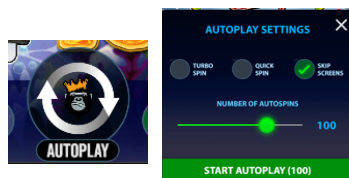

“Buy Free Spins” noteikumi

- BEZMAKSAS GRIEZIENU RAUNDU var uzsākt pamatspēles laikā, nopērkot to par summu, kas vienāda ar 100x kopējo likmi.

Spēles vadība

Lai spēlētu, rīkojieties šādi:

1. Lai mainītu likmes vērtību, lietojiet “TOTAL BET” izvēlni.

2. Izvēlieties monētas summu, reizinātāju un likmi.

3. Klikšķiniet uz ikonas “Spin”  . Ruļļi sāk griezties ar jūsu izvēlēto likmi.

Automātiskais vadības režīms:

1. Nospiežot **Autoplay** ikonu, Jūs varat izvēlēties:

- Sadaļa **Number of autospins** (Griezienu skaits). Izvēlies, cik reizes pēc kārtas ruļļi griezīsies Automātiskajā režīmā.
- Sadaļa **Quick spin**. Ruļļi griežas ātrā režīmā.
- Sadaļa **Turbo spin**. Ruļļi griežas ļoti ātrā režīmā (uzreiz tiek parādīts rezultāts).