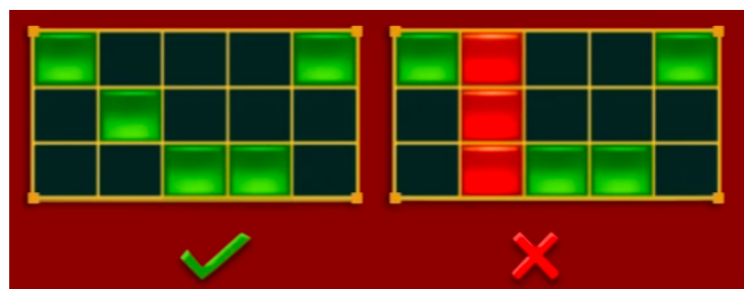

Izmaksu apraksts

Izmaksu apraksts

Lai simboli veidotu laimīgo kombināciju, jāsakrīt sekojošiem apstākļiem:

- Simboliem jābūt līdzās uz aktīvas izmaksas līnijas.
- Laimīgās kombinācijas veidojas no kreisās uz labo pusi.
- Pirmajam kombinācijas simbolam jāatrodas uz 1. ruļļa.

Regulārās izmaksas parādīti izmaksu attēlos ar likmi 0.50 EUR, palielinot likmi proporcionāli palielinās izmaksas.

x5 4.50	x5 4.00	x5 2.00	x5 1.50
x4 3.50	x4 1.50	x4 1.00	x4 0.90
x3 1.50	x3 1.00	x3 0.75	x3 0.50

x5 0.75	x5 0.50	x5 0.40	x5 0.30	x5 0.25
x4 0.50	x4 0.40	x4 0.25	x4 0.15	x4 0.15
x3 0.40	x3 0.25	x3 0.15	x3 0.10	x3 0.10

Izmaksas kombināciju apraksts.

Laimests tiek izmaksāts tikai par laimīgajām kombinācijām uz aktīvajām izmaksas līnijām nokreisās puses.

Līnijas, kas redzamas attēlā, parāda iespējamās izmaksas līniju formas: