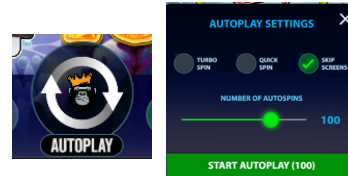

Spēles vadība

Lai spēlētu, rīkojieties šādi:

1. Lai mainītu likmes vērtību, lietojiet “**TOTAL BET**” izvēlni.

2. Izvēlieties monētas summu, reizinātāju un likmi.

3. Klikšķiniet uz ikonas “**Spin**” . Ruļļi sāk griezties ar jūsu izvēlēto likmi.

Automātiskais vadības režīms:

1. Nospiežot **Autoplay** ikonu, Jūs varat izvēlēties:

- Sadaļa **Number of autospins** (Griezienu skaits). Izvēlies, cik reizes pēc kārtas ruļļi griezīsies Automātiskajā režīmā.
- Sadaļa **Quick spin**. Ruļļi griežas ātrā režīmā.
- Sadaļa **Turbo spin**. Ruļļi griežas ļoti ātrā režīmā (uzreiz tiek parādīts rezultāts).