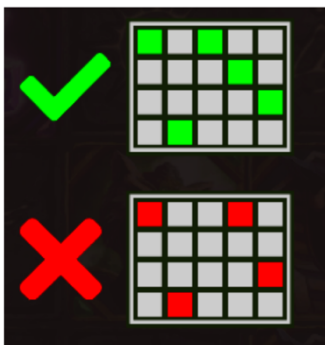

Izmaksu apraksts

Regulāro Izmaksu Apraksts

Lai parastie simboli veidotu laimīgo kombināciju, jāsakrīt sekojošiem apstākļiem:

- Laimests tiek izmaksāts ja ir izveidojusies laimīgā kombinācija uz aktīvās izmaksas līnijas.
- Regulārās Izmaksas parādītas Izmaksu attēlos. Izmaksas parādītas ar likmi 0.60 EUR. Palielinot likmi, proporcionāli palielinās kombināciju izmaksas:

Izmaksas kombināciju apraksts.

- Laimests tiek izmaksāts tikai par laimīgajām kombinācijām uz aktīvajām izmaksas līnijām no
- kreisās puses un laimestu, kas izveidojies bonusa spēles laikā.
- Zemāk parādītas iespējamās izmaksas līnijas: