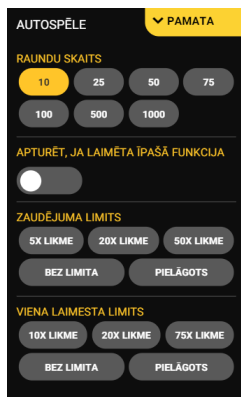

1. 3 “Free Spins” simboli aktivizē 10 “Wrath of Sobek” bezmaksas griezienus.
2. “Wrath of Sobek” griezienu laikā ir lielāka iespēja parādīties “Curse” simboliem.
3. 4 “Free Spins” simboli aktivizē 10 “Tomb of Tutankhamun” bezmaksas griezienus.
4. “Tomb of Tutankhamun” griezienu laikā “Curse” simbols izveidotajās pozīcijās izvieto tikai augstas izmaksas vai “Wild” simbolus.
5. Funkciju laikā parādoties 2 vai 3 “Free Spins” simboliem tiek piešķirti papildus +2 vai +4 bezmaksas griezieni attiecīgi.
6. Bezmaksas griezieni tiek izspēlēti ar likmi, ar kuru tika aktivizēti.

“Bonus Buy” funkcijas noteikumi

1. Spēlētājam ir iespēja iegādāties bezmaksas griezienu spēli.
2. Maksa ir atkarīga no likmes vērtības.
3. Darbojas visi minētie noteikumi.

Spēles vadība

Lai spēlētu, rīkojieties šādi:

1. Lai paaugstinātu vai pazeminātu likmes vērtību, lietojiet “**Likmes**” izvēlni:
2. Klikšķiniet uz “**Start**”:

Automātiskais vadības režīms:

1. Nospiežot **Autospēles** ikonu, Jūs varat izvēlēties vienu vai vairākas piedāvātās opcijas:

6. Nosacījumi, kuriem iestājoties dalībnieks saņem laimestu, un laimestu lielums [arī laimestu attiecība pret dalības maksu (likmi)]

Nosacījums, lai saņemtu laimestu, ir griezt ruļļus līdz uz tiem attēlotie simboli veidotu laimīgās kombinācijas. Laimests atkarīgs no izveidotajām laimīgajām kombinācijām.