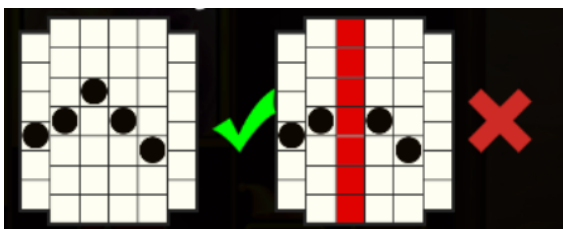

### Izmaksu Tabula

Lai parastie simboli veidotu laimīgo kombināciju, jāsakrīt sekojošiem apstākļiem:

- Laimests tiek izmaksāts ja ir izveidojusies laimīgā kombinācija uz aktīvās izmaksas līnijas.

 6 - \$1.00 5 - \$0.50 4 - \$0.30 3 - \$0.20 2 - \$0.10	 6 - \$0.75 5 - \$0.40 4 - \$0.25 3 - \$0.15	 6 - \$0.50 5 - \$0.30 4 - \$0.20 3 - \$0.12	 6 - \$0.40 5 - \$0.25 4 - \$0.15 3 - \$0.10	 6 - \$0.30 5 - \$0.20 4 - \$0.12 3 - \$0.08	
 6 - \$0.20 5 - \$0.15 4 - \$0.10 3 - \$0.06	 6 - \$0.15 5 - \$0.10 4 - \$0.07 3 - \$0.05	 6 - \$0.12 5 - \$0.08 4 - \$0.06 3 - \$0.04	 6 - \$0.12 5 - \$0.08 4 - \$0.06 3 - \$0.04	 6 - \$0.10 5 - \$0.07 4 - \$0.05 3 - \$0.03	 6 - \$0.10 5 - \$0.07 4 - \$0.05 3 - \$0.03

### Izmaksu Līnijas Tabula

- Laimesti tiek piešķirti no kreisās uz labo pusi par jebkura izmēra blakus esošo simbolu kombinācijām
- Uz 1. un 6. ruļļa var būt līdz 6 simboliem.
- Uz 2., 3., 4. un 5. ruļļa var būt līdz 7 simboliem.
- Kopējais iespējamo laimesta iespēju skaits ir 86436.