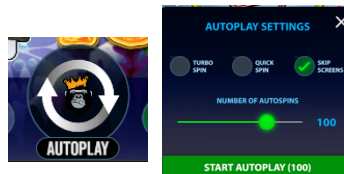

## Spēles vadība

Lai spēlētu, rīkojieties šādi:

1. Lai mainītu likmes vērtību, lietojiet “**TOTAL BET**” izvēlni.

2. Izvēlieties monētas summu, reizinātāju un likmi.

3. Klikšķiniet uz ikonas “**Spin**”  . Ruļļi sāk griezties ar jūsu izvēlēto likmi.

*Automātiskais vadības režīms:*

1. Nospiežot **Autoplay** ikonu, Jūs varat izvēlēties:

- Sadaļa **Number of autospins** (Griezienu skaits). Izvēlies, cik reizes pēc kārtas ruļļi griezīsies Automātiskajā režīmā.
- Sadaļa **Quick spin**. Ruļļi griežas ātrā režīmā.
- Sadaļa **Turbo spin**. Ruļļi griežas ļoti ātrā režīmā (uzreiz tiek parādīts rezultāts).