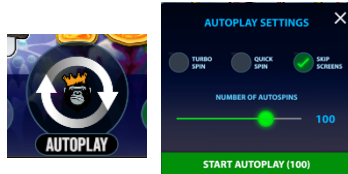

Spēles vadība

Lai spēlētu, rīkojieties šādi:

1. Lai mainītu likmes vērtību, lietojiet “TOTAL BET” izvēlni.

2. Izvēlieties monētas summu, reizinātāju un likmi.

3. Klikšķiniet uz ikonas “Spin”  . Ruļļi sāk griezties ar jūsu izvēlēto likmi.

Automātiskais vadības režīms:

1. Nospiežot **Autoplay** ikonu, Jūs varat izvēlēties:

- Sadaļa **Number of autospins** (Griezību skaits). Izvēlies, cik reizes pēc kārtas ruļļi griezīsies Automātiskajā režīmā.
- Sadaļa **Quick spin**. Ruļļi griežas ātrā režīmā.
- Sadaļa **Turbo spin**. Ruļļi griežas ļoti ātrā režīmā (uzreiz tiek parādīts rezultāts).