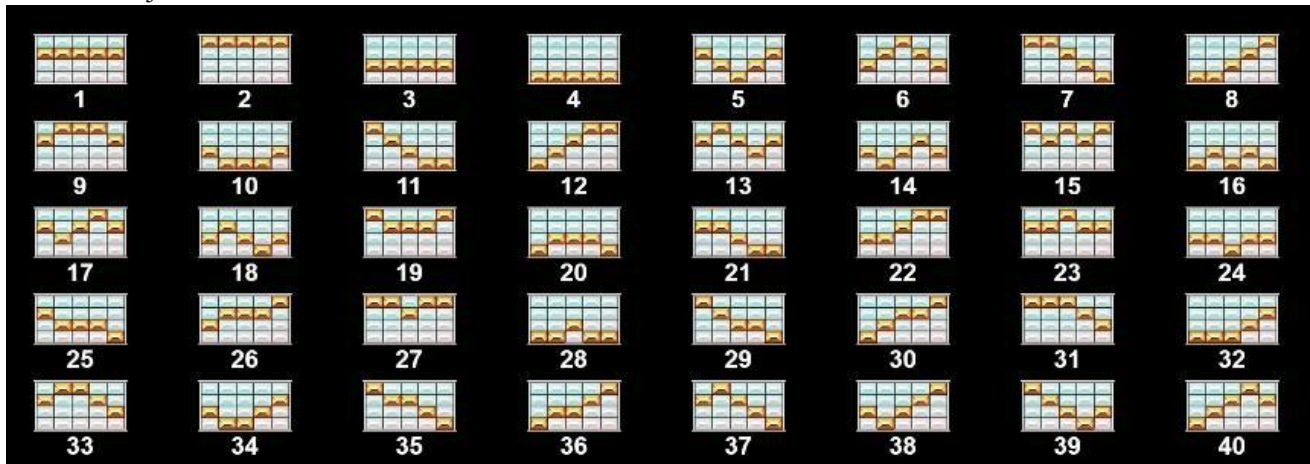

Izmaksas Līniju apraksts.

Laimests tiek izmaksāts tikai par laimīgajām kombinācijām uz aktīvajām izmaksas līnijām.
Laimēto kredītu skaits atkarīgs no kopējā monētu skaita reizinājuma ar jūsu izvēlēto monētu skaitu.
Izmaksu līnijas redzamas attēlā:

7. Kārtība kādā notiek pieteikšanās uz laimestu un izsniegšanas kārtība

Laimests tiek automātiski ieskaitīts klienta Spins.lv kontā. Izmaksā tos laimestus, kas ir laimēti saskaņā ar tiešsaistes spēlē esošajiem spēles noteikumiem un laimējošo kombināciju tabulu.

8. Termiņš, līdz kuram azartspēles dalībnieks var pieteikties uz laimestu

Laimesti, kas nepārsniedz 720 euro tiek izmaksāti nekavējoties pēc spēles sesijas beigām. Laimesti no 720 euro līdz 14300 euro tiek izmaksāti 24 stundu laikā. Laimesti, kuri pārsniedz 14300 euro tiek izmaksāti ne vēlāk kā 30 dienu laikā un ne vairāk, ka divos maksājumos, pirmais no kuriem sastāda 30% no laimesta summas un tiek izmaksāts ne vēlāk 15 dienu laikā, bet otrais, kurš sastāda 70% no laimesta summas ne vēlāk, ka 30 dienu laikā.

9. Kur dalībnieks var vērsties pretenziju gadījumā, kā arī pretenziju izskatīšanas kārtība

Sūdzības un pretenzijas pieņem tikai rakstiskā veidā, 15 dienu laikā pēc spēles sesijas beigām Kompānijas administrācijā pēc adreses: Rīga, Krišjāņa Valdemāra iela 33-6, LV-1010. Tāpat iespējams sazināties, atverot klientu atbalsta čatu mājāslapā vai rakstot uz support@spins.lv epasta adresi, un parakstot savu vēstuli ar drošu elektronisko parakstu, kas satur laika zīmogu. Sūdzības tiks izskatītas un atbildes tiek sniegtas 10 darba dienu laikā no to saņemšanas brīža.

10. Cita informācija, kuru azartspēles organizētājs uzskata par nepieciešamu