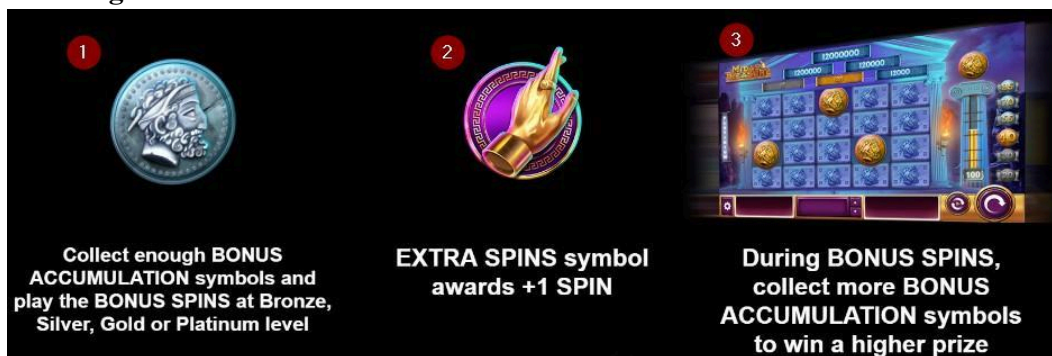

Bezmaksas griezienu noteikumi

1. Trīs vai vairāk Bonusa simboli aizsāk Bezmaksas griezienus – to skaits un “Wild” reizinātājs ir atkarīgs no likmes apmēra.

2. Bonusa papildināšanas simboli aizstāj esošos simbolus un piešķir papildus bezmaksas griezienus:

*Collect – sakrāj, more – vairāk, total – kopā, Extra spins – papildus griezieni. Katrs 3 papildināšanas simboli pēc tam piešķir +2 griezienus.

3.

Bezmaksas griezienus var arī nopirkt, izmantojot Hyper Bonus.

Bonusa griezienu noteikumi

1. Sakrājot uz laukuma attiecīgu skaitu Bonusa palielināšanas simbolu, tiek spēlēti Bonusa griezieni Bronzas, Sudraba, Zelta vai Platīna līmenī.
2. Extra Spins simbols piešķir +1 griezienu.
3. Bonusa griezienu laikā Bonusa palielināšanas simboli piešķir lielākas balvas.