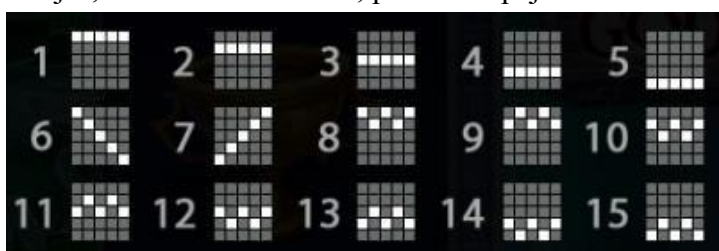

1. Nospiežot **Autoplay** ikonu, Jūs varat izvēlēties:
 - Sadaļa **Number of autospins** (Griezīenu skaits). Izvēlies, cik reizes pēc kārtas ruļļi griezīsies Automātiskajā režīmā.
 - Sadaļa **Quick spin**. Ruļļi griežas ātrā režīmā.
 - Sadaļa **Turbo spin**. Ruļļi griežas ļoti ātrā režīmā (uzreiz tiek parādīts rezultāts).
6. **Nosacījumi, kuriem iestājoties dalībnieks saņem laimestu, un laimestu lielums [arī laimestu attiecība pret dalības maksu (likmi)]**

Izmaksu apraksts

Izmaksu apraksts

Lai parastie simboli veidotu laimīgo kombināciju, jāsakrīt sekojošiem apstākļiem:

- Simboliem jābūt līdzās uz aktīvas izmaksas līnijas.
- Laimēto kreītu skaits atkarīgs no kopējā laimesta monētās reizinājuma ar jūsu izvēlēto monētas vērtību.
- Laimīgās kombinācijas veidojas no kreisās uz labo pusi un no labās puses uz kreiso.

Izmaksas Līniju Apraksts.

Laimests tiek izmaksāts tikai par laimīgajām kombinācijām uz aktīvajām izmaksas līnijām no kreisās puses.

Līnijas, kas redzamas attēlā, parāda iespējamās izmaksas līniju formas: