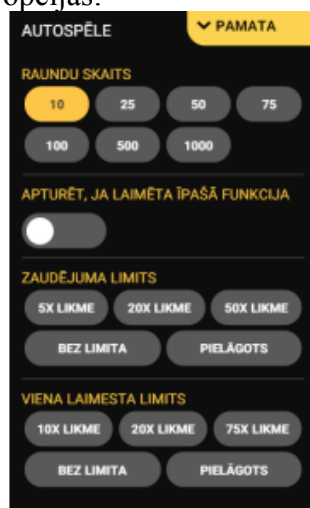

#### ***Lai spēlētu, rīkojieties šādi:***

1. Lai paaugstinātu vai pazeminātu likmes vērtību, lietojiet “**Likmes**” izvēlni:

2. Klikšķiniet uz “**Start**”:

Ruļļi sāk griezties ar jūsu izvēlēto likmi.

#### ***Automātiskais vadības režīms:***

1. Nospiežot **Autospēles** ikonu, Jūs varat izvēlēties vienu vai vairākas piedāvātās opcijas:

6. Nosacījumi, kuriem iestājoties dalībnieks saņem laimestu, un laimestu lielums [arī

## **laimestu attiecība pret dalības maksu (likmi)**

Nosacījums, lai saņemtu laimestu, ir griezt ruļļus līdz uz tiem attēlotie simboli veidotu laimīgās kombinācijas. Laimests atkarīgs no izveidotajām laimīgajām kombinācijām. Laimests tiek izmaksāts vismaz no 5 vienādiem horizontāli vai vertikāli blakus esošiem simboliem.