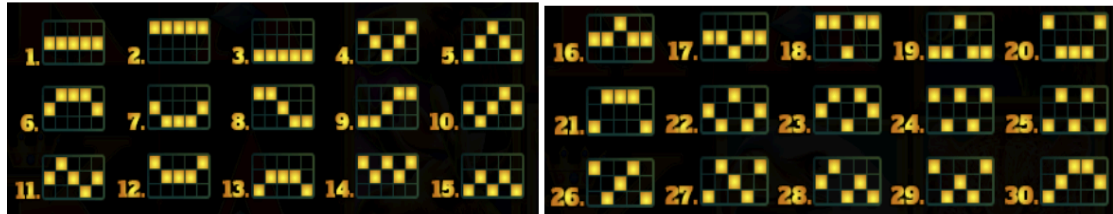

Nosacījums, lai saņemtu laimestu, ir griezt ruļļus līdz uz tiem attēlotie simboli veidotu laimīgās kombinācijas uz aktīvajām izmaksas līnijām. Laimests atkarīgs no izveidotajām laimīgajām kombinācijām.

Izmaksu apraksts

Lai parastie simboli veidotu laimīgo kombināciju, jāsakrīt sekojošiem apstākļiem:

- Simboliem jābūt līdzās uz aktīvas izmaksas līnijas.
- Laimīgās kombinācijas veidojas no kreisās uz labo pusi. Pirmajam kombinācijas simbolam jāatrodas uz 1. ruļļa.
- Izmaksu koeficients tiek piemēroti līnijas likmei.
- Izmaksu koeficienti parādīti izmaksu attēlos. Palielinot likmi, proporcionāli mainās izmaksas.

	5 x 1,000 4 x 200 3 x 40		5 x 400 4 x 80 3 x 30		5 x 50 4 x 25 3 x 15		5 x 40 4 x 20 3 x 10		
	5 x 200 4 x 50 3 x 25		5 x 120 4 x 40 3 x 20		5 x 40 4 x 20 3 x 10		5 x 30 4 x 10 3 x 5		5 x 30 4 x 10 3 x 5

Izmaksas Līniju Apraksts.

Laimests tiek izmaksāts tikai par laimīgajām kombinācijām uz aktīvajām izmaksas līnijām no kreisās puses.

Līnijas, kas redzamas attēlā, parāda iespējamās izmaksas līniju formas: