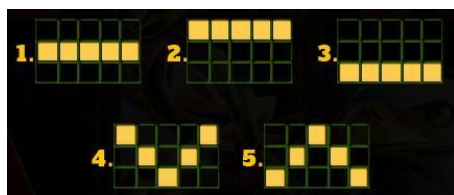

Nosacījums, lai saņemtu laimestu, ir griezt ruļļus līdz uz tiem attēlotie simboli veidotu laimīgās kombinācijas uz aktīvajām izmaksas līnijām. Laimests atkarīgs no izveidotajām laimīgajām kombinācijām.

Izmaksu apraksts

Izmaksu apraksts

Lai parastie simboli veidotu laimīgo kombināciju, jāsakrīt sekojošiem apstākļiem:

- Simboliem jābūt līdzās uz aktīvas izmaksas līnijas.
- Laimīgās kombinācijas veidojas no kreisās uz labo pusi. Pirmajam kombinācijas simbolam jāatrodas uz 1. ruļļa.
- Izmaksu koeficients tiek piemēroti līnijas likmei.
- Izmaksu koeficienti parādīti izmaksu attēlos. Palielinot likmi, proporcionāli mainās izmaksas.

 5 x 1,000 4 x 200 3 x 40	 5 x 400 4 x 80 3 x 30	 5 x 50 4 x 25 3 x 15	 5 x 40 4 x 20 3 x 10	
 5 x 200 4 x 50 3 x 25	 5 x 120 4 x 40 3 x 20	 5 x 40 4 x 20 3 x 10	 5 x 30 4 x 10 3 x 5	 5 x 30 4 x 10 3 x 5

Izmaksas Līniju Apraksts.

Laimests tiek izmaksāts tikai par laimīgajām kombinācijām uz aktīvajām izmaksas līnijām no kreisās puses.

Līnijas, kas redzamas attēlā, parāda iespējamās izmaksas līniju formas: