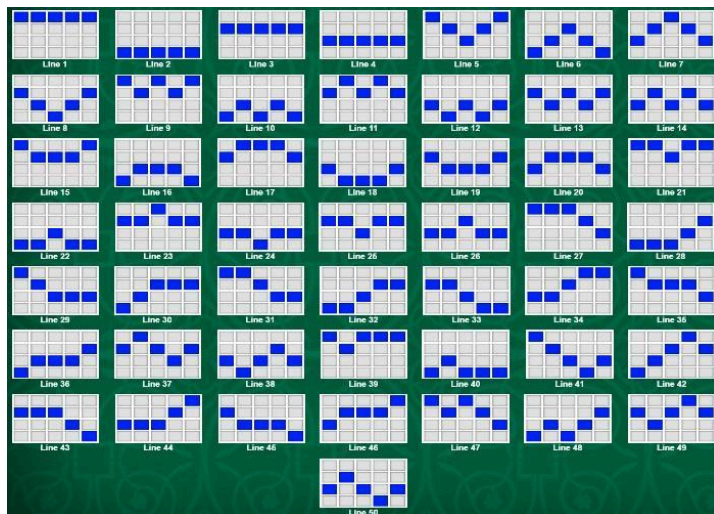

Izmaksu apraksts

Izmaksu apraksts

Lai parastie simboli veidotu laimīgo kombināciju, jāsakrīt sekojošiem apstākļiem:

- Simboliem jābūt līdzās uz aktīvas izmaksas līnijas.
- Laimēto kredītu skaits atkarīgs no kopējā laimesta monētās reizinājuma ar jūsu izvēlēto monētas vērtību.
- Laimīgās kombinācijas veidojas no kreisās uz labo pusi. Pirmajam kombinācijas simbolam jāatrodas uz pirmā ruļļa.
- Izmaksu koeficienti parādīti attēlos:

Izmaksas Līniju Apraksts.

Laimests tiek izmaksāts tikai par laimīgajām kombinācijām uz aktīvajām izmaksas līnijām no kreisās puses.

Līnijas, kas redzamas attēlā, parāda iespējamās izmaksas līniju formas.