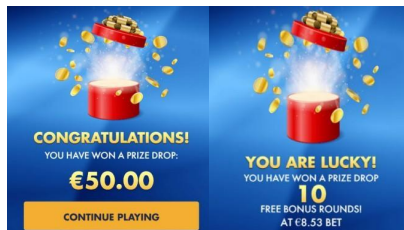

“Double Chance” funkcijas noteikumi

1. Spēlētājiem ir iespēja palielināt likmi ar “Double Chance” funkciju, lai dubultotu iespēju laimēt bezmaksas griezienus jebkura griezienu laikā.
2. “Double Chance” funkcijas cena ir norādīta uz iegādes pogas un palielina likmi par 25%.

Bonusa iegādes noteikumi

1. Spēlētājiem ir iespēja iegādāties bonusa spēli.
2. Bonusa cena tiek norādīta uz iegādes pogas un veidojas balstoties uz likmes apmēru.
3. Darbojas visi iepriekšminētie nosacījumi

“Prize Drops” papildfunkcija (ja iespējots operatora konfigurācijā)

1. Informācija par “Prize Drops” papildfunkciju, tās darbības periodu un laimestu skaitu

ir pieejama nospiežot pogu blakus spēles laukumam.

2. Papildfunkcija var tikt aktivizēta pēc nejaušības principa jebkura pamatspēles griezienu laikā.
3. Papildfunkcijas aktivizēšana, pēc nejaušības principa piešķir vienu no pieejamajiem laimestiem vai bezmaksas griezienus:

4. Ja papildfunkcijas laikā spēlētājam ir piešķirti bezmaksas griezieni, spēlētājs var izmantot opciju “Play Later” un izspēlēt piešķirtos bezmaksas griezienus līdz spēles logā norādītā perioda beigām: