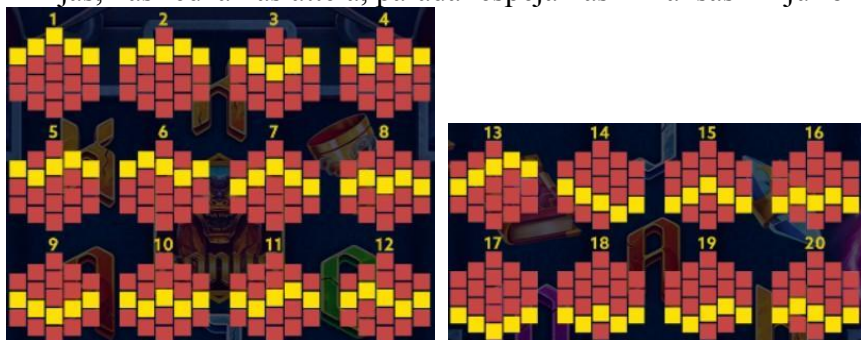

Izmaksu apraksts

Izmaksu apraksts

Lai parastie simboli veidotu laimīgo kombināciju, jāsakrīt sekojošiem apstākļiem:

- Simboliem jābūt līdzās uz aktīvas izmaksas līnijas.
- Laimīgās kombinācijas veidojas no kreisās uz labo pusi. Pirmajam kombinācijas simbolam jāatrodas uz 1.ruļļa.

Izmaksas ar līnijas likmi 0.80 EUR parādītas attēlos, palielinot līnijas likmi proporcionāli mainās izmaksas.

	5: FUN2,80 4: FUN1,60 3: FUN0,60		5: FUN2,80 4: FUN1,60 3: FUN0,60		5: FUN2,00 4: FUN1,00 3: FUN0,40
	5: FUN1,60 4: FUN0,80 3: FUN0,40		5: FUN1,20 4: FUN0,60 3: FUN0,32		5: FUN1,00 4: FUN0,60 3: FUN0,32
	5: FUN0,80 4: FUN0,40 3: FUN0,20		5: FUN0,80 4: FUN0,40 3: FUN0,20		5: FUN0,60 4: FUN0,32 3: FUN0,12
	5: FUN0,60 4: FUN0,32 3: FUN0,12		5: FUN0,60 4: FUN0,32 3: FUN0,12		

Izmaksas Līniju Apraksts.

Laimests tiek izmaksāts tikai par laimīgajām kombinācijām uz aktīvajām izmaksas līnijām kreisās puses.

Līnijas, kas redzamas attēlā, parāda iespējamās izmaksas līniju formas:

7. Kārtība, kādā notiek pieteikšanās uz laimestu un kādā to izsniedz