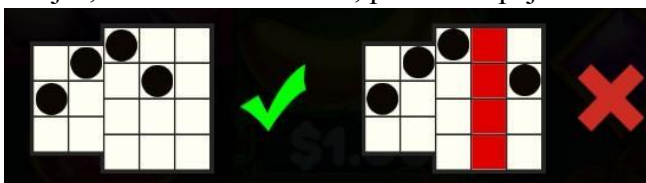

Izmaksu apraksts

Izmaksu apraksts

Lai parastie simboli veidotu laimīgo kombināciju, jāsakrīt sekojošiem apstākļiem:

- Simboliem jābūt līdzās uz aktīvas izmaksas līnijas.
- Laimēto kreītu skaits atkarīgs no kopējā laimesta monētās reizinājuma ar jūsu izvēlēto monētas vērtību.
- Laimīgās kombinācijas veidojas no kreisās uz labo pusi. Pirmajam kombinācijas simbolam jāatrodas uz 1.ruļļa.

Izmaksas Līniju Apraksts.

Laimests tiek izmaksāts tikai par laimīgajām kombinācijām uz aktīvajām izmaksas līnijām no kreisās puses.

Līnijas, kas redzamas attēlā, parāda iespējamās izmaksas līniju formas: