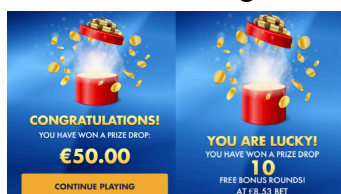

“Double Chance” opcijas noteikumi

1. “Double Chance” opcijas aktivizēšana palielina kopējās likmes apmēru par 20% un neietekmē simbolu izmaksas.
2. Aktīva “Double Chance” funkcija dubulto iespēju laimēt bezmaksas griezienus.

“Prize Drops” papildfunkcija (ja iespējots operatora konfigurācijā)

1. Informācija par “Prize Drops” papildfunkciju, tās darbības periodu un laimestu skaitu

ir pieejama nospiežot pogu blakus spēles laukumam.

2. Papildfunkcija var tikt aktivizēta pēc nejaušības principa jebkura pamatspēles griezienu laikā.
3. Papildfunkcijas aktivizēšana, pēc nejaušības principa piešķir vienu no pieejamajiem laimestiem vai bezmaksas griezienus:

4. Ja papildfunkcijas laikā spēlētājam ir piešķirti bezmaksas griezieni, spēlētājs var izmantot opciju “Play Later” un izspēlēt piešķirtos bezmaksas griezienus līdz spēles logā norādītā perioda beigām: