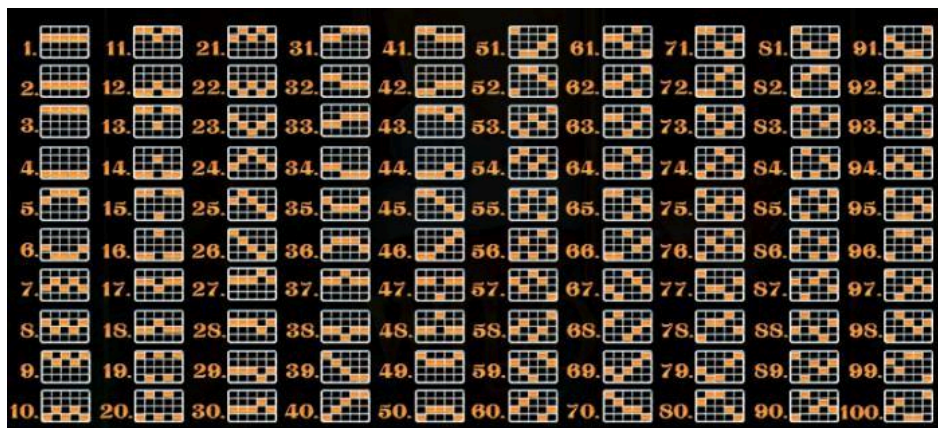

Izmaksu apraksts

Izmaksu apraksts

Lai parastie simboli veidotu laimīgo kombināciju, jāsakrīt sekojošiem apstākļiem:

- Simboliem jābūt līdzās uz aktīvas izmaksas līnijas.
- Laimīgās kombinācijas veidojas no kreisās uz labo pusi. Pirmajam kombinācijas simbolam jāatrodas uz 1. ruļļa.
- Izmaksu koeficients tiek piemēroti līnijas likmei.
- Izmaksu koeficienti parādīti izmaksu attēlos. Palielinot likmi, proporcionāli mainās izmaksas.

	5 x 1,000 4 x 300 3 x 70		5 x 600 4 x 200 3 x 60		5 x 40 4 x 20 3 x 15		5 x 40 4 x 20 3 x 15
	5 x 120 4 x 40 3 x 20		5 x 120 4 x 40 3 x 20		5 x 20 4 x 15 3 x 10		5 x 20 4 x 15 3 x 10

Izmaksas Līniju Apraksts.

Laimests tiek izmaksāts tikai par laimīgajām kombinācijām uz aktīvajām izmaksas līnijām no kreisās puses.

Līnijas, kas redzamas attēlā, parāda iespējamās izmaksas līniju formas:

7. Kārtība, kādā notiek pieteikšanās uz laimestu un kādā to izsniedz