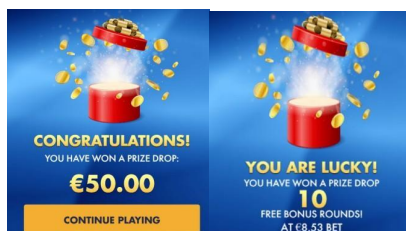

“Prize Drops” papildfunkcija (ja iespējots operatora konfigurācijā)

1. Informācija par “Prize Drops” papildfunkciju, tās darbības periodu un laimestu skaitu

ir pieejama nospiežot pogu blakus spēles laukumam.

2. Papildfunkcija var tikt aktivizēta pēc nejaušības principa jebkura pamatspēles griezienu laikā.
3. Papildfunkcijas aktivizēšana, pēc nejaušības principa piešķir vienu no pieejamajiem laimestiem vai bezmaksas griezienus: