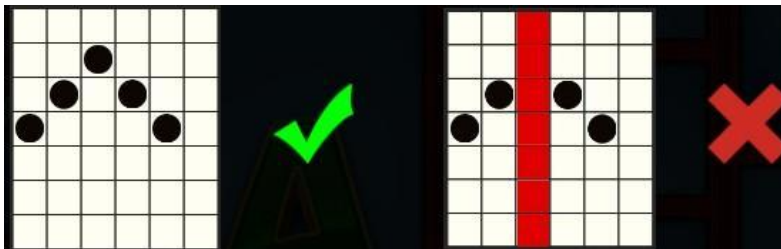

1. Nospiežot **Autoplay** ikonu, Jūs varat izvēlēties:

- Sadaļa **Number of autospins** (Griezienu skaits). Izvēlies, cik reizes pēc kārtas ruļļi griezīsies Automātiskajā režīmā.

- Sadaļa **Quick spin**. Ruļļi griežas ātrā režīmā.
- Sadaļa **Turbo spin**. Ruļļi griežas ļoti ātrā režīmā (uzreiz tiek parādīts rezultāts).

Izmaksu apraksts

Izmaksu apraksts

Lai parastie simboli veidotu laimīgo kombināciju, jāsakrīt sekojošiem apstākļiem:

- Simboliem jābūt līdzās uz aktīvas izmaksas līnijas.
- Laimēto kreītu skaits atkarīgs no kopējā laimesta monētās reizinājuma ar jūsu izvēlēto monētas vērtību.
- Laimīgās kombinācijas veidojas no kreisās uz labo pusi. Pirmajam kombinācijas simbolam jāatrodas uz 1.ruļļa.

Izmaksas Līniju Apraksts.

Laimests tiek izmaksāts tikai par laimīgajām kombinācijām uz aktīvajām izmaksas līnijām no kreisās puses.

Līnijas, kas redzamas attēlā, parāda iespējamās izmaksas līniju formas: