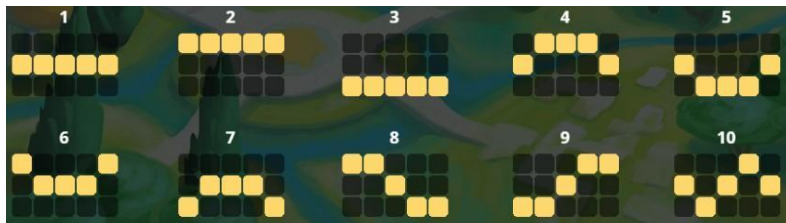

6. Nosacījumi, kuriem iestājoties dalībnieks saņem laimestu, un laimestu lielums [arī laimestu attiecība pret dalības maksu (likmi)]

Nosacījums, lai saņemtu laimestu, ir griezt ruļļus līdz uz tiem attēlotie simboli veidotu laimīgās kombinācijas uz aktīvajām izmaksas līnijām. Laimests atkarīgs no izveidotajām laimīgajām kombinācijām.

Izmaksu apraksts

Izmaksu apraksts

Lai parastie simboli veidotu laimīgo kombināciju, jāsakrīt sekojošiem apstākļiem:

- Simboliem jābūt līdzās uz aktīvas izmaksas līnijas.
- Laimēto kredītu skaits atkarīgs no kopējā laimesta monētās reizinājuma ar jūsu izvēlēto monētas vērtību.
- Laimīgās kombinācijas veidojas no kreisās uz labo pusi. Pirmajam kombinācijas simbolam jāatrodas uz pirmā ruļļa.
- Izmaksu koeficienti parādīti attēlos:

50 25 15	50 25 15	30 15 10	25 15 7	20 12 7
10 7 4	10 7 4	7 4 2	7 4 2	7 4 2

Izmaksas Līniju Apraksts.

Laimests tiek izmaksāts tikai par laimīgajām kombinācijām uz aktīvajām izmaksas līnijām no kreisās puses.

Līnijas, kas redzamas attēlā, parāda iespējamās izmaksas līniju formas.

7. Kārtība, kādā notiek pieteikšanās uz laimestu un kādā to izsniedz

Laimests tiek automātiski ieskaitīts klienta Spins.lv kontā. Izmaksā tos laimestus, kas ir laimēti saskaņā ar tiešsaistes spēlē esošajiem spēles noteikumiem un laimējošo kombināciju tabulu.