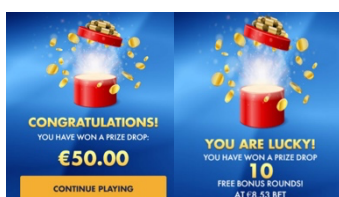

10x, 20x, 30x, 40x vai 1000x no likmes;

- Aktivizējot funkciju ar 4 “Scatter” simboliem, iespējamās vērtības – 6x, 8x, 10x, 20x, 30x, 40x, 50x vai 5000x no likmes;
- Aktivizējot funkciju ar 5 “Scatter” simboliem, iespējamās vērtības – 8x, 10x, 20x, 30x, 40x, 50x, 60x vai 10000x no likmes.

9. “Money” simboli funkcijas laikā parādas pēc sekojošās secības: “Bronze”, “Silver” un “Gold”.

10. Kad griezieni ir beigušies, visi “Money” simboli uz laukuma izmaksā savas vērtības.

11. Atkārtotie griezieni tiek izspēlēti ar tādu pašu likmi, ar kādu tika aktivizēti.

“Extra Bet” opcijas noteikumi

1. “Extra Bet” opcijas aktivizēšana palielina kopējās likmes apmēru par 50%.
2. Iespējamās funkcijas:
  - Reizinātājs x30 – ar aktīvu “Extra Bet” ir lielāka iespēja laimēt atkārtotos griezienus, uz laukuma parādas vairāk “Scatter” simboli;
  - Reizinātājs x20 – parasts spēles režīms.

3. Funkciju nevar apvienot ar “Bonus Buy” funkciju.

“Prize Drops” papildfunkcija (ja iespējots operatora konfigurācijā)

1. Informācija par “Prize Drops” papildfunkciju, tās darbības periodu un laimestu skaitu ir

pieejama nospiežot pogu blakus spēles laukumam.

2. Papildfunkcija var tikt aktivizēta pēc nejaušības principa jebkura pamatspēles griezienu laikā.
3. Papildfunkcijas aktivizēšana, pēc nejaušības principa piešķir vienu no pieejamajiem laimestiem vai bezmaksas griezienus: