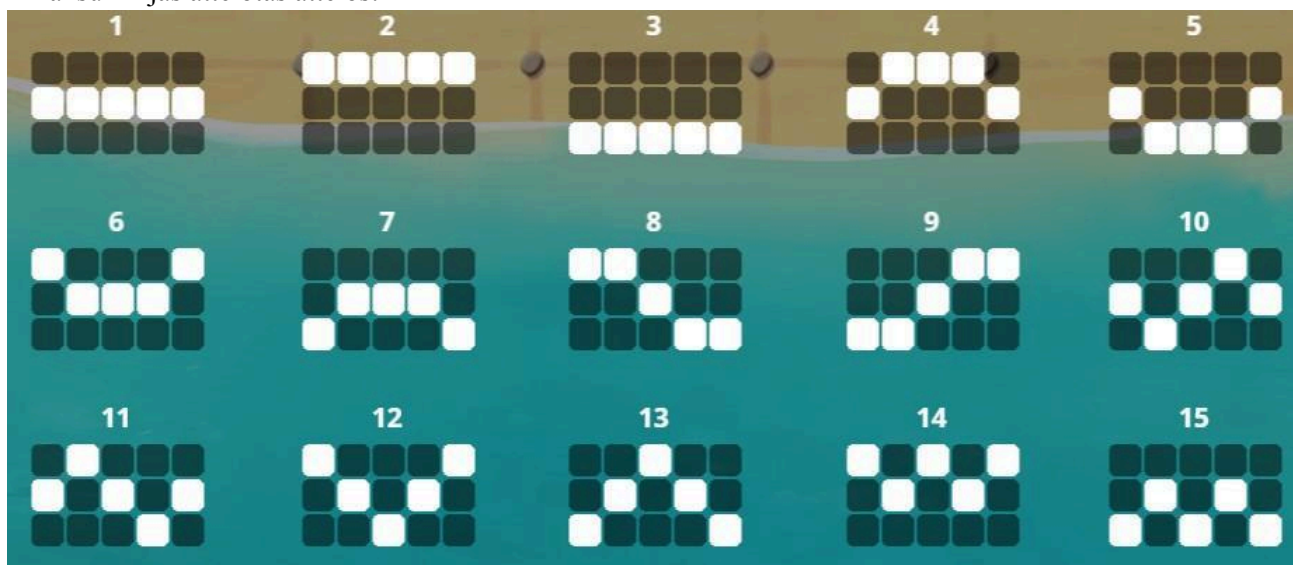

Laimests tiek izmaksāts tikai par laimīgajām kombinācijām uz aktīvajām izmaksas līnijām.
Laimēto kredītu skaits atkarīgs no kopējās likmes uz līniju.
Izmaksu līnijas attēlotas attēlos:

7. Kārtība kādā notiek pieteikšanās uz laimestu un izsniegšanas kārtība

Laimests tiek automātiski ieskaitīts klienta Spins.lv kontā. Izmaksā tos laimestus, kas ir laimēti saskaņā ar tiešsaistes spēlē esošajiem spēles noteikumiem un laimējošo kombināciju tabulu.

8. Termiņš, līdz kuram azartspēles dalībnieks var pieteikties uz laimestu

Laimesti, kas nepārsniedz 720 euro tiek izmaksāti nekavējoties pēc spēles sesijas beigām. Laimesti no 720 euro līdz 14300 euro tiek izmaksāti 24 stundu laikā. Laimesti, kuri pārsniedz 14300 euro tiek izmaksāti ne vēlāk kā 30 dienu laikā un ne vairāk, ka divos maksājumos, pirmais no kuriem sastāda 30% no laimesta summas un tiek izmaksāts ne vēlāk 15 dienu laikā, bet otrais, kurš sastāda 70% no laimesta summas ne vēlāk, ka 30 dienu laikā.

9. Kur dalībnieks var vērsties pretenziju gadījumā, kā arī pretenziju izskatīšanas kārtība

Sūdzības un pretenzijas pieņem tikai rakstiskā veidā, 15 dienu laikā pēc spēles sesijas beigām Kompānijas administrācijā pēc adreses: Rīga, Krišjāņa Valdemāra iela 33-6, LV-1010. Tāpat iespējams sazināties, atverot klientu atbalsta čatu mājāslapā vai rakstot uz support@spins.lv epasta adresi, un parakstot savu vēstuli ar drošu elektronisko parakstu, kas satur laika zīmogu. Sūdzības tiks izskatītas un atbildes tiek sniegtas 10 darba dienu laikā no to saņemšanas brīža.

10. Cita informācija, kuru azartspēles organizētājs uzskata par nepieciešamu