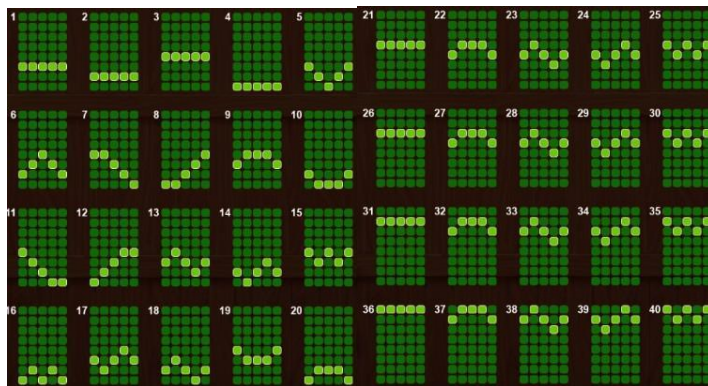

- Regulārās izmaksas parādītas izmaksu attēlos. Izmaksas parādītas ar likmi 1.00 EUR. Palielinot likmi, proporcionāli palielinās līniju izmaksas:

	x3	x4	x5		x3	x4	x5
	€ 0.40	€ 1.20	€ 3.00		€ 0.10	€ 0.30	€ 0.60
	€ 0.40	€ 0.90	€ 1.80		€ 0.10	€ 0.30	€ 0.60
	€ 0.40	€ 0.90	€ 1.80		€ 0.10	€ 0.30	€ 0.60
	€ 0.20	€ 0.60	€ 1.20		€ 0.10	€ 0.30	€ 0.60
	€ 0.20	€ 0.60	€ 1.20		€ 0.10	€ 0.30	€ 0.60

Izmaksu Līniju Apraksts.

Laimests tiek izmaksāts tikai par laimīgajām kombinācijām uz aktīvajām izmaksas līnijām.

Laimēto kredītu skaits atkarīgs no kopējā monētu skaita reizinājuma ar jūsu izvēlēto monētu skaitu.

Līnijas, kas redzamas attēlā, parāda iespējamās izmaksas līniju formas:

Spēles RTP

Šīs spēles teorētiskais RTP ir 95.16%.

7. Kārtība, kādā notiek pieteikšanās uz laimestu un kādā to izsniedz

Laimests tiek automātiski ieskaitīts klienta Spins.lv kontā. Izmaksā tos laimestus, kas ir laimēti saskaņā ar tiešsaistes spēlē esošajiem spēles noteikumiem un laimējošo kombināciju tabulu.

8. Termiņš, līdz kuram azartspēles dalībnieks var pieteikties uz laimestu

Laimesti, kas nepārsniedz 720 euro tiek izmaksāti nekavējoties pēc spēles sesijas beigām. Laimesti no 720 euro līdz 14300 euro tiek izmaksāti 24 stundu laikā. Laimesti, kuri pārsniedz 14300 euro tiek izmaksāti ne vēlāk kā 30 dienu laikā un ne vairāk, ka divos maksājumos, pirmais