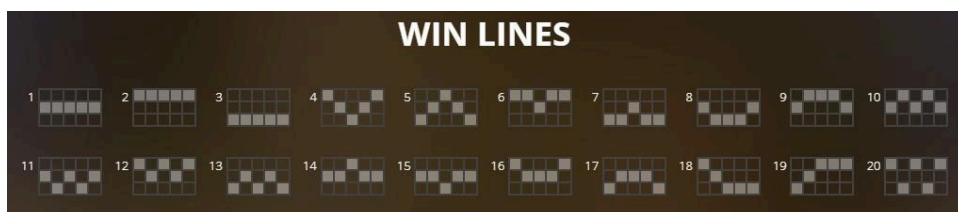

5	0.80		5	0.70
	4	0.12		4	0.10
	3	0.06		3	0.05
	5	0.60		5	0.50
	4	0.08		4	0.06
	3	0.04		3	0.03
	5	0.40			
	4	0.04			
	3	0.02			

Izmaksu Līniju Apraksts.

Laimests tiek izmaksāts tikai par laimīgajām kombinācijām uz aktīvajām izmaksas līnijām.

Līnijas, kas redzamas attēlā, parāda iespējamās izmaksas līniju formas:

7. Kārtība, kādā notiek pieteikšanās uz laimestu un kādā to izsniedz

Laimests tiek automātiski ieskaitīts klienta Spins.lv kontā. Izmaksā tos laimestus, kas ir laimēti saskaņā ar tiešsaistes spēlē esošajiem spēles noteikumiem un laimējošo kombināciju tabulu.

8. Termiņš, līdz kuram azartspēles dalībnieks var pieteikties uz laimestu

Laimesti, kas nepārsniedz 720 euro tiek izmaksāti nekavējoties pēc spēles sesijas beigām. Laimesti no 720 euro līdz 14300 euro tiek izmaksāti 24 stundu laikā. Laimesti, kuri pārsniedz 14300 euro tiek izmaksāti ne vēlāk kā 30 dienu laikā un ne vairāk, ka divos maksājumos, pirmais no kuriem sastāda 30% no laimesta summas un tiek izmaksāts ne vēlāk 15 dienu laikā, bet otrais, kurš sastāda 70% no laimesta summas ne vēlāk, ka 30 dienu laikā.

9. Kur dalībnieks var vērsties pretenziju gadījumā, kā arī pretenziju izskatīšanas kārtība