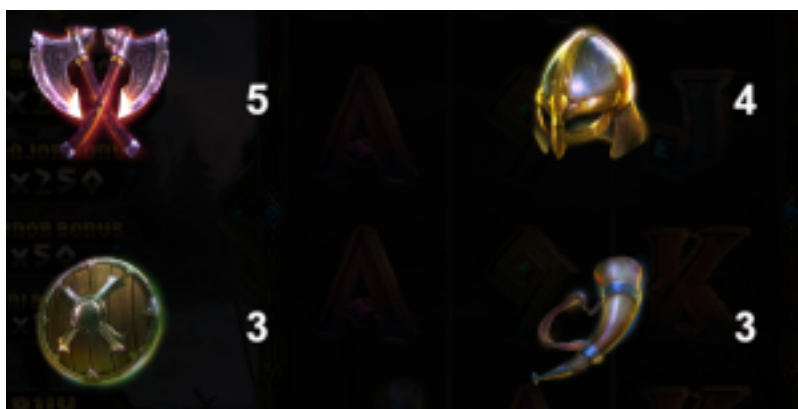

Izmaksu apraksts

Lai parastie simboli veidotu laimīgo kombināciju, jāsakrīt sekojošiem apstākļiem:

- Simboliem jābūt līdzās uz aktīvas izmaksas līnijas.
- Laimīgās kombinācijas veidojas no kreisās uz labo pusi. Vismaz vienam no simboliem jābūt attēlotam uz pirmā ruļļa. Simbolu kombinācijas neveidojas, ja pirmais simbols ir uz otrā, trešā, ceturtā vai piektā ruļļa.
- Regulārās izmaksas parādītas izmaksu attēlos.