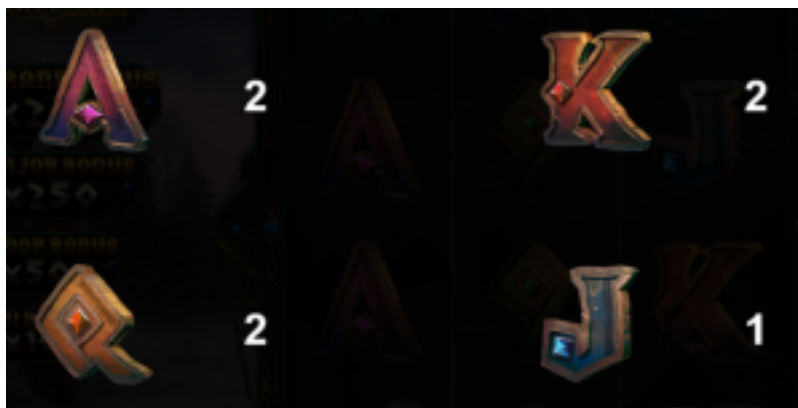

Izmaksu apraksts

Lai parastie simboli veidotu laimīgo kombināciju, jāsakrīt sekojošiem apstākļiem:

- Simboliem jābūt līdzās uz aktīvas izmaksas līnijas.
- Laimīgās kombinācijas veidojas no kreisās uz labo pusi. Vismaz vienam no simboliem jābūt attēlotam uz pirmā ruļļa. Simbolu kombinācijas neveidojas, ja pirmais simbols ir uz otrā, trešā, ceturtā vai piektā ruļļa.
- Regulārās izmaksas parādītas izmaksu attēlos.