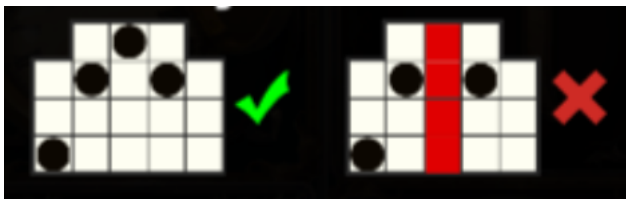

Teorētiskais atdeves procents (RTP): 93.99%-96.07%

Izmaksu apraksts Izmaksu apraksts

Lai simboli veidotu laimīgo kombināciju, jāsakrīt sekojošiem apstākļiem:

- Simboliem jābūt līdzās uz aktīvas izmaksas līnijas.
- Laimēto kredītu skaits atkarīgs no kopējā laimesta monētās reizinājuma ar jūsu izvēlēto monētas vērtību.
- Laimīgās kombinācijas veidojas no kreisās uz labo pusi. Pirmajam kombinācijas simbolam jāatrodas uz 1.ruļļa

Izmaksas ar līnijas likmi 0.20 EUR parādītas attēlos, palielinot līnijas likmi proporcionāli mainās izmaksas.

	5 - \$1.20 4 - \$0.40 3 - \$0.20		5 - \$0.60 4 - \$0.20 3 - \$0.10		5 - \$0.50 4 - \$0.18 3 - \$0.08		5 - \$0.40 4 - \$0.15 3 - \$0.06		5 - \$0.35 4 - \$0.12 3 - \$0.05
	5 - \$0.35 4 - \$0.12 3 - \$0.05		5 - \$0.35 4 - \$0.12 3 - \$0.05		5 - \$0.30 4 - \$0.10 3 - \$0.04		5 - \$0.30 4 - \$0.10 3 - \$0.04		5 - \$0.30 4 - \$0.10 3 - \$0.04

Izmaksas kombināciju apraksts.

Laimests tiek izmaksāts tikai par laimīgajām kombinācijām uz aktīvajām izmaksas līnijām no kreisās puses.

Līnijas, kas redzamas attēlā, parāda iespējamās izmaksas līniju formas.