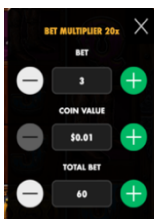

Izmaksu apraksts Izmaksu apraksts

Lai simboli veidotu laimīgo kombināciju, jāsakrīt sekojošiem apstākļiem:

- Simboliem jābūt līdzās uz aktīvas izmaksas līnijas.
- Laimēto kredītu skaits atkarīgs no kopējā laimesta monētās reizinājuma ar jūsu izvēlēto monētas vērtību.
- Laimīgās kombinācijas veidojas no kreisās uz labo pusi. Pirmajam kombinācijas simbolam jāatrodas uz 1.ruļļa

Izmaksas ar līnijas likmi 0.20 EUR parādītas attēlos, palielinot līnijas likmi proporcionāli mainās izmaksas.