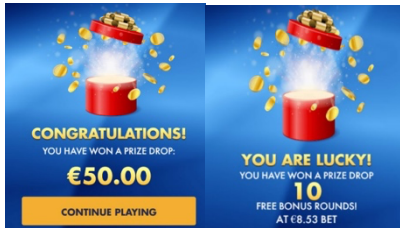

- 4.
5. Ja papildfunkcijas laikā spēlētājam ir piešķirti bezmaksas griezieni, spēlētājs var izmantot opciju “Play Later” un izspēlēt piešķirtos bezmaksas griezienus līdz spēles logā norādītā perioda beigām: