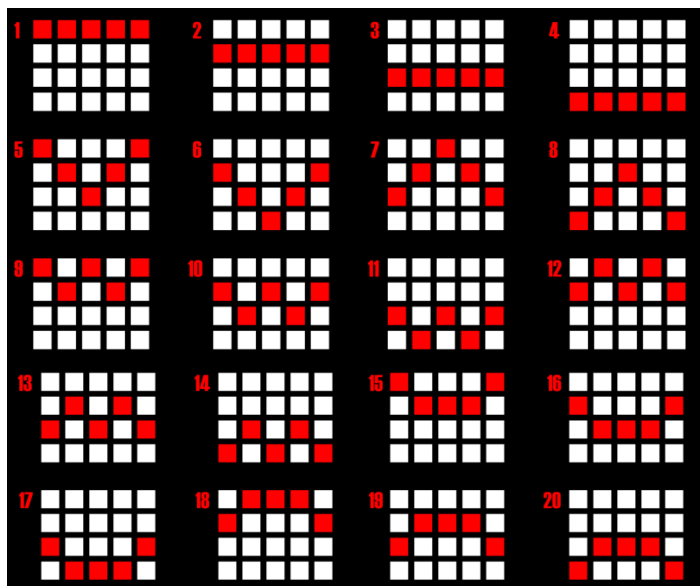

Izmaksu apraksts Izmaksu apraksts

Lai parastie simboli veidotu laimīgo kombināciju, jāsakrīt sekojošiem apstākļiem:

- Simboliem jābūt līdzās uz aktīvas izmaksas līnijas.
- Laimīgās kombinācijas veidojas no kreisās uz labo pusi. Pirmajam kombinācijas simbolam jāatrodas uz 1. ruļļa.
- Izmaksu koeficients tiek piemēroti līnijas likmei.
- Izmaksu koeficienti parādīti izmaksu attēlos. Palielinot likmi, proporcionāli mainās izmaksas.

 5 - 20.00x 4 - 10.00x 3 - 3.00x	 5 - 10.00x 4 - 5.00x 3 - 2.00x	 5 - 5.00x 4 - 2.50x 3 - 1.25x	 5 - 2.50x 4 - 1.50x 3 - 0.75x	 5 - 2.50x 4 - 1.50x 3 - 0.75x	
 5 - 1.25x 4 - 0.50x 3 - 0.10x	 5 - 1.25x 4 - 0.50x 3 - 0.10x	 5 - 1.25x 4 - 0.50x 3 - 0.10x	 5 - 1.25x 4 - 0.50x 3 - 0.10x	 5 - 1.25x 4 - 0.50x 3 - 0.10x	 5 - 20.00x 4 - 10.00x 3 - 3.00x

Izmaksas Līniju Apraksts.

Laimests tiek izmaksāts tikai par laimīgajām kombinācijām uz aktīvajām izmaksas līnijām no kreisās puses.

Līnijas, kas redzamas attēlā, parāda iespējamās izmaksas līniju formas: