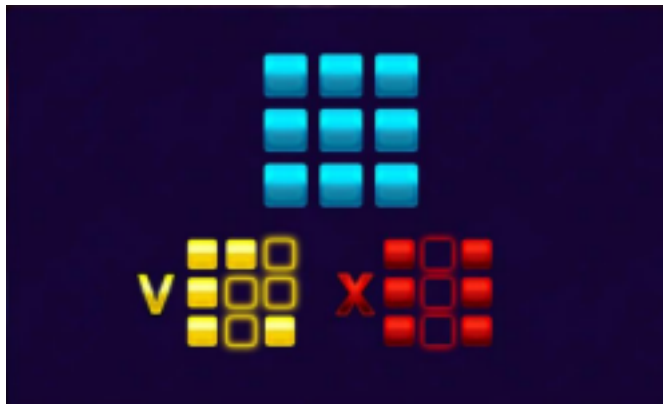

#### *Regulāro Izmaksu Apraksts*

Lai parastie simboli veidotu laimīgo kombināciju, jāsakrīt sekojošiem apstākļiem:

- Simboliem jābūt līdzās uz aktīvas izmaksas līnijas.
- Laimīgās kombinācijas veidojas no kreisās uz labo pusi. Vismaz vienam no simboliem jābūt attēlotam uz pirmā ruļļa. Simbolu kombinācijas neveidojas, ja pirmais simbols ir uz otrā, trešā, ceturtā vai piektā ruļļa.

#### *Izmaksu Līniju Apraksts.*

Laimests tiek izmaksāts tikai par laimīgajām kombinācijām uz aktīvajām izmaksas līnijām. Laimēto kredītu skaits atkarīgs no kopējā monētu skaita reizinājuma ar jūsu izvēlēto monētu skaitu. Attēlā norādīti gadījumi kādos var vai nevar veidoties uzvarošās kombinācijas.