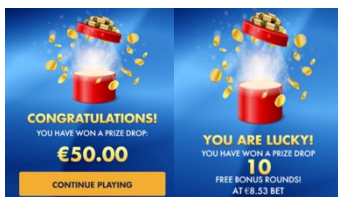

“Prize Drops” papildfunkcija (ja iespējots operatora konfigurācijā)

1. Informācija par “Prize Drops” papildfunkciju, tās darbības periodu un laimestu skaitu ir pieejama nospiežot pogu blakus spēles laukumam.
2. Papildfunkcija var tikt aktivizēta pēc nejaušības principa jebkura pamatspēles griezienu laikā.
3. Papildfunkcijas aktivizēšana, pēc nejaušības principa piešķir vienu no pieejamajiem laimestiem vai bezmaksas griezienus: