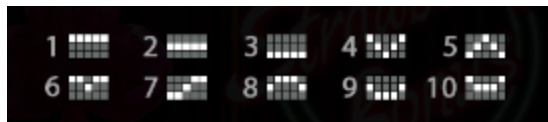

- Laimīgās kombinācijas veidojas no kreisās uz labo pusi. Pirmajam kombinācijas simbolam jāatrodas uz 1.ruļļa

Izmaksas ar līnijas likmi 0.20 EUR parādītas attēlos, palielinot līnijas likmi proporcionāli mainās izmaksas.

5 - $200.00 4 - $20.00 3 - $4.00	5 - $20.00 4 - $2.00 3 - $0.60	5 - $6.00 4 - $1.00 3 - $0.40	
5 - $3.00 4 - $0.80 3 - $0.20	5 - $2.00 4 - $0.60 3 - $0.15	5 - $1.50 4 - $0.40 3 - $0.12	5 - $1.00 4 - $0.25 3 - $0.10

Izmaksas kombināciju apraksts.

Laimests tiek izmaksāts tikai par laimīgajām kombinācijām uz aktīvajām izmaksas līnijām no kreisās puses.

Līnijas, kas redzamas attēlā, parāda iespējamās izmaksas līniju formas.

7. Kārtība, kādā notiek pieteikšanās uz laimestu un kādā to izsniedz

Interneta vietnē www.spins.lv nospiežot ikonu “Kazino” spēlētājs nokļūst lapā <https://www.spins.lv/casino>, kur spēle tiek palaista, nospiežot spēles ikonu “Visas spēles”, pēc tam nospiežot spēles ikonu

8. Termins, līdz kuram azartspēles dalībnieks var pieteikties uz laimestu

Laimesti, kas nepārsniedz 720 euro tiek izmaksāti nekavējoties pēc spēles sesijas beigām. Laimesti no 720 euro līdz 14300 euro tiek izmaksāti 24 stundu laikā. Laimesti, kuri pārsniedz 14300 euro tiek izmaksāti ne vēlāk kā 30 dienu laikā un ne vairāk, ka divos maksājumos, no kuriem pirmais sastāda 30% no laimesta summas un tiek izmaksāts ne vēlāk 15 dienu laikā, bet otrais, kurš sastāda 70% no laimesta summas ne vēlāk, kā 30 dienu laikā.

9. Kur dalībnieks var vērsties pretenziju gadījumā, kā arī pretenziju izskatīšanas kārtība

Sūdzības un pretenzijas pieņem tikai rakstiskā veidā, 15 dienu laikā pēc spēles sesijas beigām Kompānijas administrācijā pēc adreses: Rīga, Krišjāņa Valdemāra iela 33-6, LV-1010. Tāpat