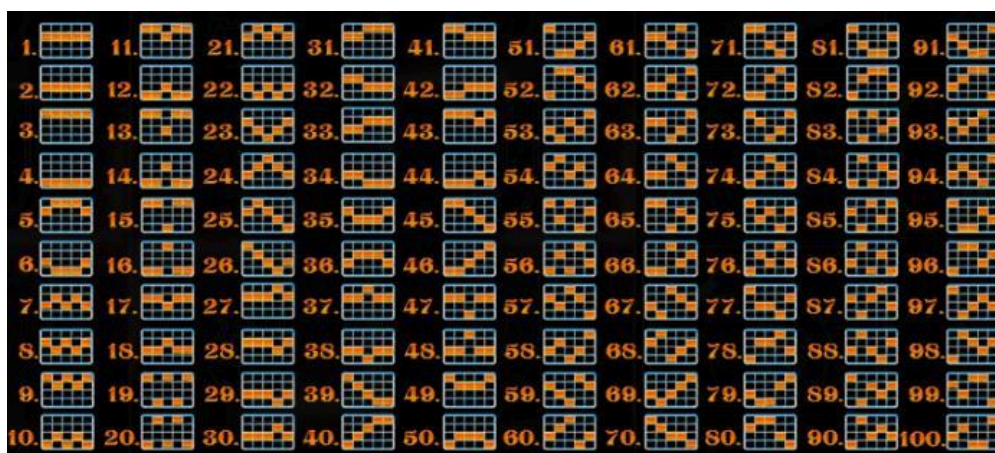

6. **Nosacījumi, kuriem iestājoties dalībnieks saņem laimestu, un laimestu lielums [arī laimestu attiecība pret dalības maksu (likmi)]**

Nosacījums, lai saņemtu laimestu, ir griezt ruļļus līdz uz tiem attēlotie simboli veidotu laimīgās kombinācijas uz aktīvajām izmaksas līnijām. Laimests atkarīgs no izveidotajām laimīgajām kombinācijām.

Izmaksu apraksts

Izmaksu apraksts

Lai parastie simboli veidotu laimīgo kombināciju, jāsakrīt sekojošiem apstākļiem:

- Simboliem jābūt līdzās uz aktīvas izmaksas līnijas.
- Laimīgās kombinācijas veidojas no kreisās uz labo pusi. Pirmajam kombinācijas simbolam jāatrodas uz 1. ruļļa.
- Izmaksu koeficients tiek piemēroti līnijas likmei.
- Izmaksu koeficienti parādīti izmaksu attēlos. Palielinot likmi, proporcionāli mainās izmaksas.

5 x 1,000 4 x 300 3 x 70	5 x 600 4 x 200 3 x 60	5 x 40 4 x 20 3 x 15	5 x 40 4 x 20 3 x 15
5 x 120 4 x 40 3 x 20	5 x 120 4 x 40 3 x 20	5 x 20 4 x 15 3 x 10	5 x 20 4 x 15 3 x 10

Izmaksas Līniju Apraksts.

Laimests tiek izmaksāts tikai par laimīgajām kombinācijām uz aktīvajām izmaksas līnijām no kreisās puses.

Līnijas, kas redzamas attēlā, parāda iespējamās izmaksas līniju formas: