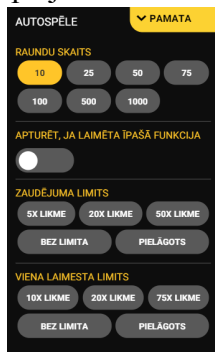

“Viking” simbola un bezmaksas griezienu noteikumi

1. “Viking” simbols var parādīties uz jebkura ruļļa.
2. 3, 4 vai 5 “Viking” simboli piešķir 10, 12 vai 14 bezmaksas griezienus attiecīgi.
3. Ja uz spēles laukuma parādās “Hammer of Thor” simbols, tas pārvērš savu rulli par “Wild” rulli līdz bezmaksas griezienu beigām.
4. Katra griezienu laikā “Wild” rullis atklāj kādu no varoņiem vai “Storm” funkciju:
 - “Rogue” – piešķir reizinātāju 2x, 3x, 4x vai 5x;
 - “Shieldmaiden” – piešķir reizinātāju 6x, 7x, 8x, 9x vai 10x;
 - “Berserker” – piešķir reizinātāju 15x, 20x, 25x, 50x, 100x vai 200x;
 - “Storm” – nākamajā griezienā pārvieto “Wild” rullu par vienu pozīciju pa kreisi.
5. Bezmaksas griezienu laikā 2, 3, 4 vai 5 “Surtur” simboli piešķir 2, 4, 6 vai 8 bezmaksas griezienus attiecīgi.
6. Bezmaksas griezieni tiek izspēlēti ar tādu pašu likmi, ar kādu tika aktivizēti.

“Bonus Buy” funkcijas noteikumi

1. Lietotājiem ir iespēja iegādāties jebkuru no bonusa spēlēm.
2. Maksa ir atkarīga no likmes vērtības un izvēlēta bonusa.
3. Darbojas visi iepriekš minētie noteikumi.

Spēles vadība

Lai spēlētu, rīkojieties šādi:

1. Lai paaugstinātu vai pazeminātu likmes vērtību, lietojiet “Bet”  izvēlni:
2. Klikšķiniet uz “Start”:  Ruļļi sāk griezties ar jūsu izvēlēto likmi.

Automātiskais vadības režīms:

1. Nospiežot “Autoplay”  ikonu, Jūs varat izvēlēties vienu vai vairākas piedāvātās opcijas:

6. Nosacījumi, kuriem iestājoties dalībnieks saņem laimestu, un laimestu lielums [arī laimestu attiecība pret dalības maksu (likmi)]