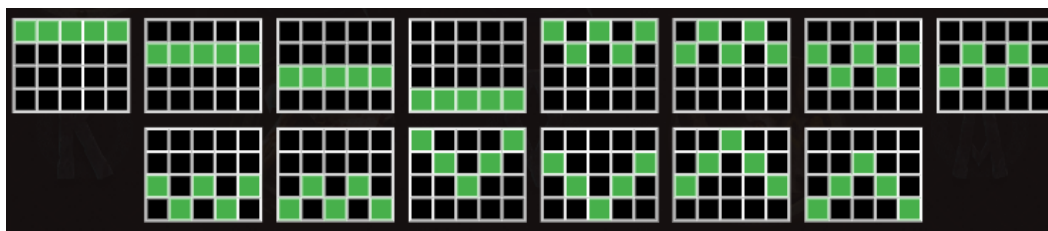

Nosacījums, lai saņemtu laimestu, ir griezt ruļļus līdz uz tiem attēlotie simboli veidotu laimīgās kombinācijas uz aktīvajām izmaksas līnijām. Laimests atkarīgs no izveidotajām laimīgajām kombinācijām.

Izmaksu apraksts

Regulāro Izmaksu Apraksts

Lai parastie simboli veidotu laimīgo kombināciju, jāsakrīt sekojošiem apstākļiem:

- Simboliem jābūt līdzās uz aktīvas izmaksas līnijas.
- Laimīgās kombinācijas veidojas no kreisās uz labo pusi. Vismaz vienam no simboliem jābūt attēlotam uz 1. ruļļa.
- Regulārās Izmaksas parādītas Izmaksu attēlos. Izmaksas parādītas ar likmi 0.80 EUR. Palielinot likmi, proporcionāli palielinās līniju izmaksas:

Izmaksas Līniju Apraksts.

Laimests tiek izmaksāts tikai par laimīgajām kombinācijām uz aktīvajām izmaksas līnijām. Līnijas, kas redzamas attēlā, parāda iespējamās izmaksas līniju formas:

7. Kārtība, kādā notiek pieteikšanās uz laimestu un kādā to izsniedz