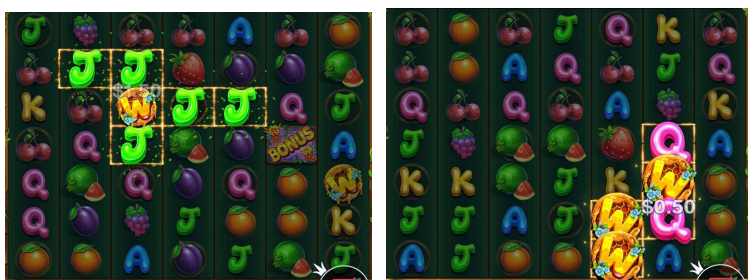

Automātiskais vadības režīms:

1. Nospiežot **Autoplay** ikonu, Jūs varat izvēlēties:

- Sadaļa **Number of autospins** (Griezīenu skaits). Izvēlies, cik reizes pēc kārtas ruļļi griezīsies Automātiskajā režīmā.
- Sadaļa **Quick spin**. Ruļļi griežas ātrā režīmā.
- Sadaļa **Turbo spin**. Ruļļi griežas ļoti ātrā režīmā (uzreiz tiek parādīts rezultāts).

Izmaksu apraksts

Izmaksu apraksts

Lai parastie simboli veidotu laimīgo kombināciju, jāsakrīt sekojošiem apstākļiem:

- Simboliem jābūt līdzās un jāveido bloks no vismaz 5 vienādiem simboliem.
- Laimēto kredītu skaits atkarīgs no kopējā laimesta monētās reizinājuma ar jūsu izvēlēto monētas vērtību.
- Laimests tiek izmaksāts vismaz no 5 vienādiem horizontāli vai vertikāli blakus esošiem simboliem.

Izmaksas kombināciju apraksts.

Laimests tiek izmaksāts vismaz no 5 vienādiem horizontāli vai vertikāli blakus esošiem simboliem.

7. Kārtība, kādā notiek pieteikšanās uz laimestu un kādā to izsniedz

Laimests tiek automātiski ieskaitīts klienta Spins.lv kontā. Izmaksā tos laimestus, kas ir laimēti saskaņā ar tiešsaistes spēlē esošajiem spēles noteikumiem un laimējošo kombināciju tabulu.