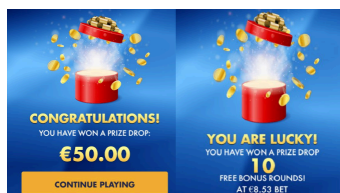

“Bonus Buy” opcijas noteikumi

1. Spēlētājam ir iespēja nopirkt bezmaksas griezienus.
2. Maksa – 100x likmes vērtība.
3. Darbojas visi minētie noteikumi.

“Prize Drops” papildfunkcija (ja iespējots operatora konfigurācijā)

1. Informācija par “Prize Drops” papildfunkciju, tās darbības periodu un laimestu skaitu ir

pieejama nospiežot pogu blakus spēles laukumam.

2. Papildfunkcija var tikt aktivizēta pēc nejaušības principa jebkura pamatspēles griezienu laikā.
3. Papildfunkcijas aktivizēšana, pēc nejaušības principa piešķir vienu no pieejamajiem laimestiem vai bezmaksas griezienus:

4. Ja papildfunkcijas laikā spēlētājam ir piešķirti bezmaksas griezieni, spēlētājs var izmantot opciju “Play Later” un izspēlēt piešķirtos bezmaksas griezienus līdz spēles logā norādītā perioda beigām: