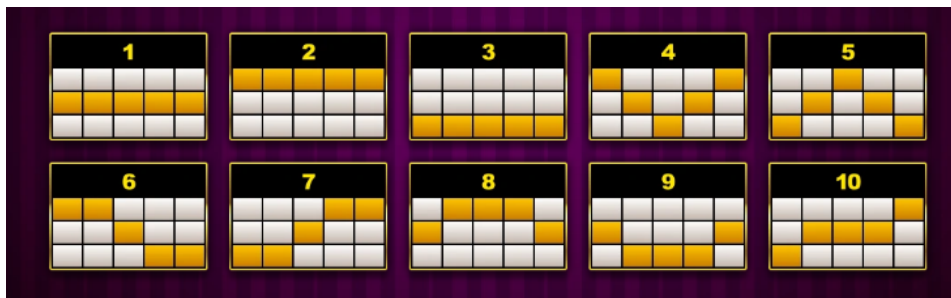

1. Nospiežot **Autospēles** ikonu, ruļļi sāks griezties automātiski.
2. Lai apstādinātu automātisko režīmu, nospiediet vēlreiz uz **Auto** ikonu.

6. Nosacījumi, kuriem iestājoties dalībnieks saņem laimestu, un laimestu lielums [arī laimestu attiecība pret dalības maksu (likmi)]

Izmaksu apraksts

Regulāro Izmaksu Apraksts

Lai parastie simboli veidotu laimīgo kombināciju, jāsakrīt sekojošiem apstākļiem:

- Laimests tiek izmaksāts ja ir izveidojusies laimīgā kombinācija uz aktīvās izmaksas līnijas.
- Laimīgās kombinācijas veidojas no kreisās puses uz labo un no labās puses uz kreiso.
- Regulārās Izmaksas ar likmi 0.40 EUR parādītas Izmaksu attēlos. Palielinot likmi, proporcionāli palielinās kombināciju izmaksas:

 5x € 100.00 4x € 32.00 3x € 4.80	 5x € 200.00 4x € 40.00 3x € 6.40	 5x € 80.00 4x € 16.00 3x € 3.20
 5x € 40.00 4x € 6.40 3x € 1.60	 5x € 8.00 4x € 3.20 3x € 0.80 <small>of a kind</small>	 5x € 6.40 4x € 1.60 3x € 0.40 <small>of a kind</small>

Izmaksas kombināciju apraksts.

Laimests tiek izmaksāts tikai par laimīgajām kombinācijām uz aktīvajām izmaksas līnijām. Zemāk parādītas iespējamās izmaksu līnijas:

7. Kārtība, kādā notiek pieteikšanās uz laimestu un kādā to izsniedz