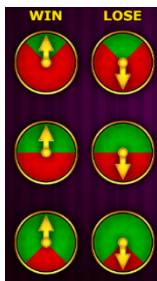

5. Spēles norise

„Stellar Joker“ ir piecu ruļļu un 10 izmaksas līniju spēļu automāts, kurā ir šādas iespējas:

- "Joker" simbols
- "Super Game" funkcija
- "Gamble" opcija

Svarīgi:

- Laimests tiek izmaksāts tikai par lielāko laimīgo kombināciju no katras aktīvās izmaksas līnijas.
- Laimīgās kombinācijas veidojas no kreisās puses uz labo un no labās puses uz kreiso.
- Nepareiza darbība atceļ visas spēles un izmaksas.

Spēles noteikumi

Vispārējie noteikumi

1. Nepareiza darbība atceļ visas spēles un izmaksas.

“Joker” simbola noteikumi

1. “Joker” simbols aizstāj visus parastos simbolus, lai veidotu laimīgās kombinācijas.
2. “Joker” simbols izplešas uz ruļļa.
3. Simbols darbojas tikai “Super Game” funkcijas laikā.

“Super Game” funkcijas noteikumi

1. “Super Game” funkcija aktivizējas, kad laimests sasniedz 4x no likmes un vairāk.
2. Likme spēlei tiek ņemta no “Super Meter” uzkrājuma, kuru var palielināt, ja tajā ir pietiekoši līdzekļi.
3. Minimālā “Super Bet” likme ir 4x no pamatspēles likmes. Kad “Super Meter” uzkrājumā vairs nav pietiekoši līdzekļu griezienam, spēle beidzas.
4. Laimests no “Super Meter” var tikt izņemts jebkurā brīdī.
5. Funkcijas laikā var maksimāli spēlēt 50 griezienus.
6. Funkciju nevar atkārtoti aktivizēt.

“Gamble” funkcijas noteikumi

1. Spēlētājam ir iespēja izmantot “Gamble”  opciju pēc katra laimesta, kas ir zemāks par 4x no likmes, vai savākt  esošo summu un turpināt spēli.
2. Spēlētājam ir nepieciešams minēt kārts krāsu.
3. Ja bultiņa apstājas uz zaļā sektora, laimests tiek dubultots.
4. Ja bultiņa apstājas uz sarkanā sektora, laimests tiek anulēts.
5. Atkarībā no laimesta, tiek atvērti 3 dažādi apli ar zaļās/sarkanās krāsas attiecību.
6. “Gamble” opcija nav pieejama, ja tiek spēlēta autospēle.