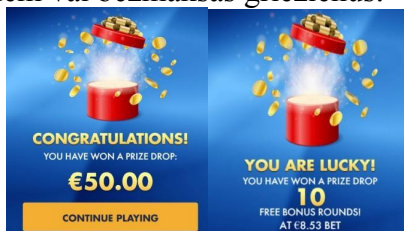

“Prize Drops” papildfunkcija (ja iespējots operatora konfigurācijā)

1. Informācija par “Prize Drops” papildfunkciju, tās darbības periodu un laimestu skaitu ir

pieejama nospiežot pogu blakus spēles laukumam.

2. Papildfunkcija var tikt aktivizēta pēc nejaušības principa jebkura pamatspēles griezienu laikā.
3. Papildfunkcijas aktivizēšana, pēc nejaušības principa piešķir vienu no pieejamajiem laimestiem vai bezmaksas griezienus:

4. Ja papildfunkcijas laikā spēlētājam ir piešķirti bezmaksas griezieni, spēlētājs var izmantot opciju “Play Later” un izspēlēt piešķirtos bezmaksas griezienus līdz spēles logā norādītā perioda beigām: