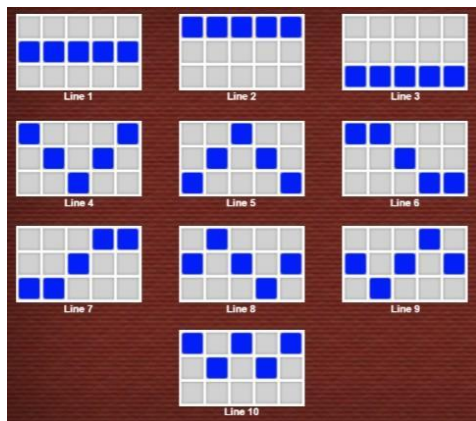

Izmaksu apraksts

Izmaksu apraksts

Lai parastie simboli veidotu laimīgo kombināciju, jāsakrīt sekojošiem apstākļiem:

- Simboliem jābūt līdzās uz aktīvas izmaksas līnijas.
- Laimēto kredītu skaits atkarīgs no kopējā laimesta monētās reizinājuma ar jūsu izvēlēto monētas vērtību.
- Laimīgās kombinācijas veidojas no kreisās uz labo pusi. Pirmajam kombinācijas simbolam jāatrodas uz pirmā ruļļa.
- Izmaksu koeficienti parādīti attēlos:

Izmaksas Līniju Apraksts.

Laimests tiek izmaksāts tikai par laimīgajām kombinācijām uz aktīvajām izmaksas līnijām no kreisās puses.

Līnijas, kas redzamas attēlā, parāda iespējamās izmaksas līniju formas.